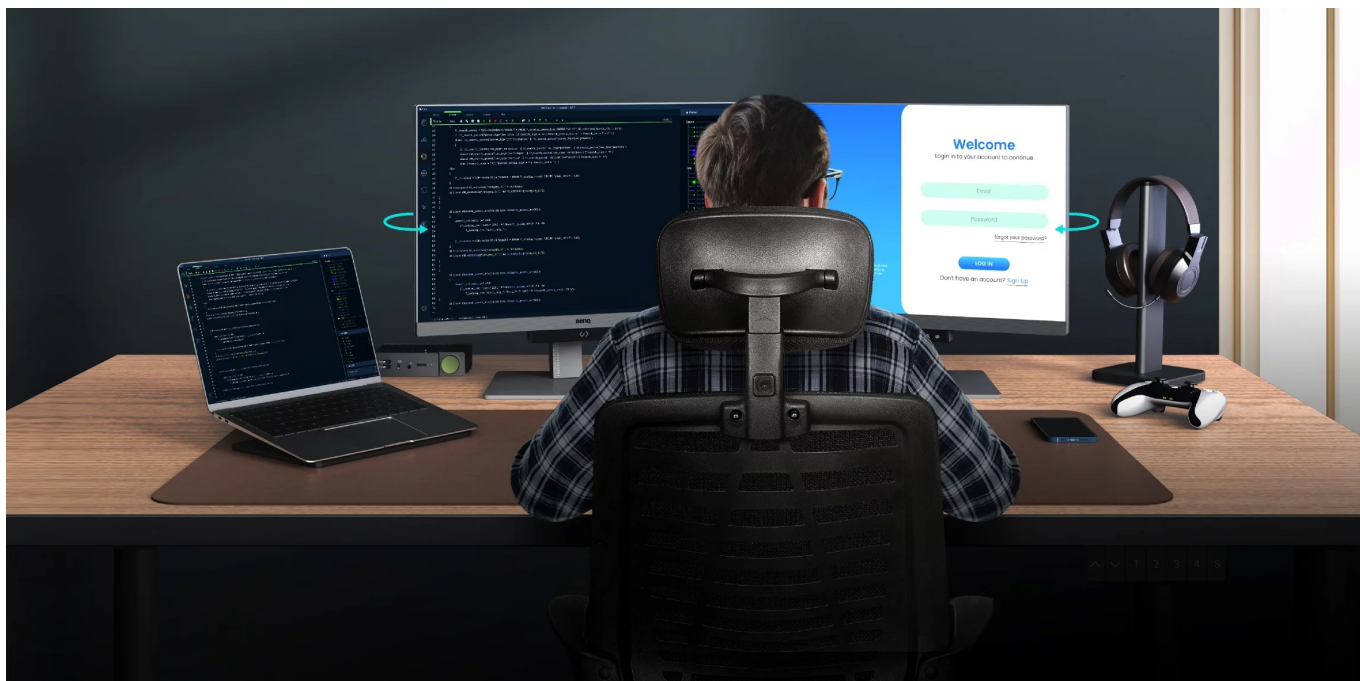

### Ponořte se do světa kódů s monitorem BenQ RD240Q

**Monitor BenQ RD240Q** pro programátory, kodéry a další pracovníky v IT sféře. Nabízí pokročilé režimy pro psaní kódů, lepší viditelnost a orientaci na každém řádku. Displej obsahuje **speciální úpravu, která zamezuje odleskům** a zajišťuje perfektní čtení kódů. **Rozlišení WQXGA** zobrazí obsah jasně a ostře, takže zřetelně rozeznáte každý znak.

Mezi hlavní přednosti patří přítomnost pokročilých režimů, které jsou navrženy s ohledem na programátory. Během práce na **24palcovém displeji** tak získáte optimální rozlišení kódů a čisté zobrazení písma. Samozřejmostí je podpora **nižší únavy očí**, abyste mohli monitor **BenQ RD240Q** využívat dlouhodobě využívat bez omezení.