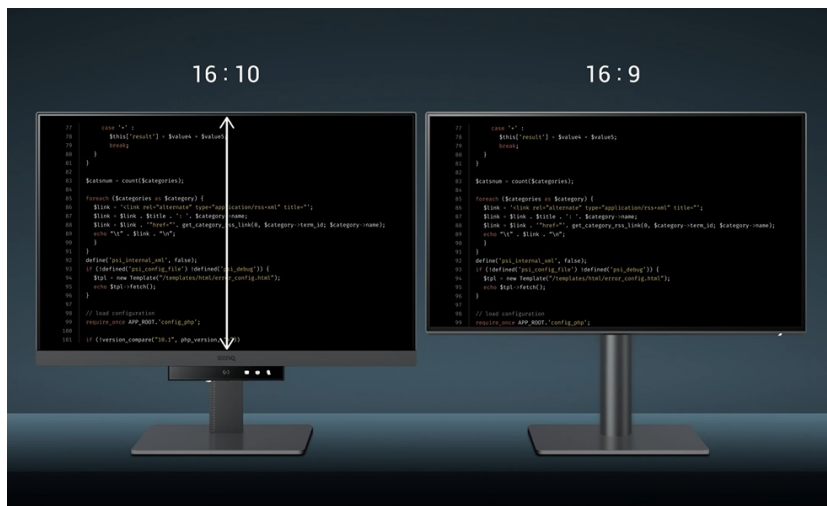

BenQ RD240Q

LED monitor s úhlopříčkou **24,1"** a WQXGA rozlišením **2560 × 1600** bodů byl navržen speciálně pro programátory. Nabízí kontrastní poměr **1000 : 1**, jas **300 cd/m²**, dobu odezvy **5 ms** a **95% pokrytí DCI-P3** barevné palety. Použitá technologie **IPS** nabízí pozorovací úhly 178° horizontálně i vertikálně a díky podpoře **HDR10** dokáže monitor vytvářet realistický a vizuálně působivý obraz. Pro připojení periférií jsou k dispozici **tři porty USB 3.0** a dva porty **USB-C**, z nichž jeden kromě vysokorychlostního přenosu videa a dat umožňuje napájení připojených zařízení až do 90 W. Díky technologii **Daisy Chain** lze jednoduše propojit více monitorů a připojit je k počítači jediným kabelem. Monitor disponuje **VESA uchycením** a integrovanými **stereo reproduktory** s celkovým výkonem **4 W**. Potěší také automatické nastavení jasu dle okolního osvětlení, výškově nastavitelný stojan a funkce **Pivot**, která umožňuje otočení obrazovky o 90°.

Porty USB nejsou funkční, pokud není monitor propojen skrze USB-C s počítačem.

Součástí balení je HDMI a USB-C kabel.

ZÁKLADNÍ SPECIFIKACE

Typ panelu: IPS

Úhlopříčka: 24,1"

Poměr stran: 16 : 10

Rozlišení: 2560 × 1600 px

Kontrastní poměr: 1000 : 1

Doba odezvy: 5 ms

Rozhraní: 1× HDMI, 1× DisplayPort, 2× USB-C, 3× USB 3.0, 1× sluchátkový výstup

Barva: černá