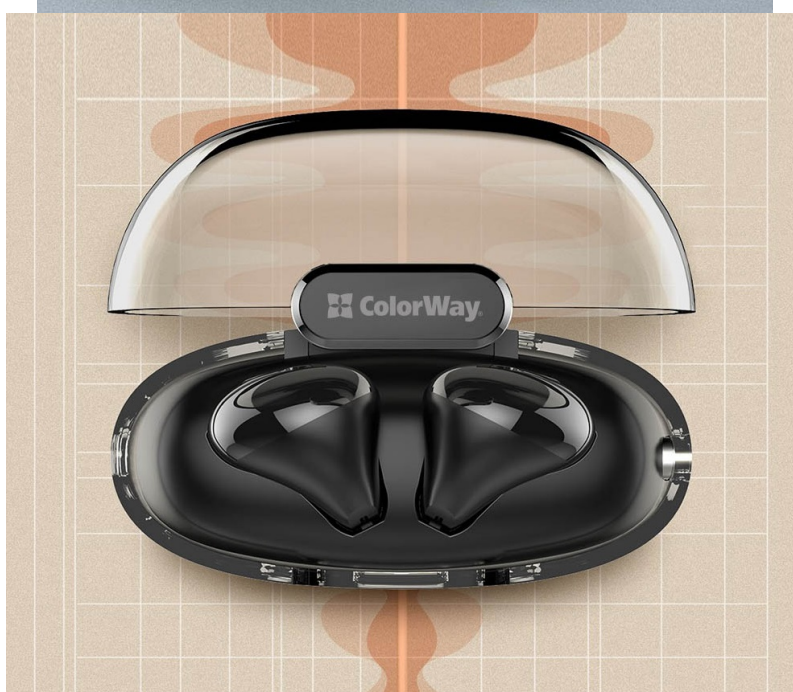

COLORWAY CW-TWS2BK

| | |
|--------------|--------------------------|
| Cena celkem: | 456 Kč |
| | (bez DPH: 377 Kč) |
| Běžná cena: | 502 Kč |
| Ušetříte: | 46 Kč |
| Kód zboží: | SLUCOL1000 |
| Part No.: | CW-TWS2BK |
| Záruka: | 24 měs. |
| Stav: | Nové zboží |

Popis

ColorWay CW-TWS2BK - bezdrátový zvuk na cesty i hovory

Bezdrátová sluchátka s mikrofonom ColorWay CW-TWS2BK pro poslech hudby bez limitujícího kabelu. Jsou navržena pro všechna zvuková média, ať už dáváte přednost hudbě, podcastům, audioknihám nebo třeba sledování filmů a seriálů v soukromí na cestách. Součástí headsetu je **mikrofon**, kterou slouží pro hlasovou komunikaci skrze smartphone, tablet nebo notebook.

Sluchátka jsou **kompaktní, pohodlně se nosí v uších** a snadno přenáší v nabíjecím pouzdru. Díky svému designu se jednoduše vkládají do uší a není třeba je cpát hluboko do zvukovodu. To přispívá komfortnímu nošení po dlouhou dobu. Pro bezdrátové připojení slouží technologie Bluetooth, takže **headset ColorWay CW-TWS2BK** je kompatibilní s celou řadou zařízení.

Nabíjecí pouzdro

Rozhraní: USB-C

Kapacita baterie: 300 mAh

Barva: černá-transparentní