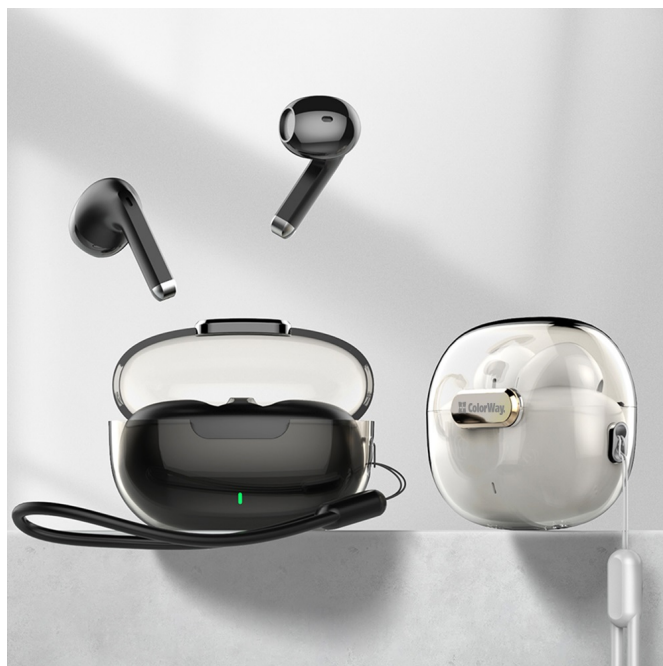

ColorWay CW-TWS2BK

Bezdrátová sluchátka **s mikrofonom**, navržena pro bezproblémové přehrávání zvuku a pohodlnou hlasovou komunikaci. Jsou plně kompatibilní se všemi zařízeními, která podporují technologii **Bluetooth**, bez ohledu na výrobce nebo operační systém. Díky bezpečnému uchycení a snadnému používání jsou ideální pro dlouhodobé používání. Sluchátka navíc umožňují **ovládat hudbu a upravovat hlasitost přímo z nich**. Na jedno nabití vydrží přehrávat hudbu **až 4 hodiny**, s nabíjecím pouzdem pak dohromady až 20 hodin. K nabíjení pouzdra slouží konektor **USB-C**.

ZÁKLADNÍ SPECIFIKACE

Sluchátka

Frekvenční rozsah: 20 Hz - 20 kHz **Bezdrátová technologie:** Bluetooth 5.3

Mikrofon: ano

Kapacita baterie: 2× 30 mAh

Výdrž baterie: 4 h (s nabíjecím pouzdem až 20 h)

Barva: černá

Nabíjecí pouzdro

Rozhraní: USB-C

Kapacita baterie: 300 mAh

Barva: černá-transparentní