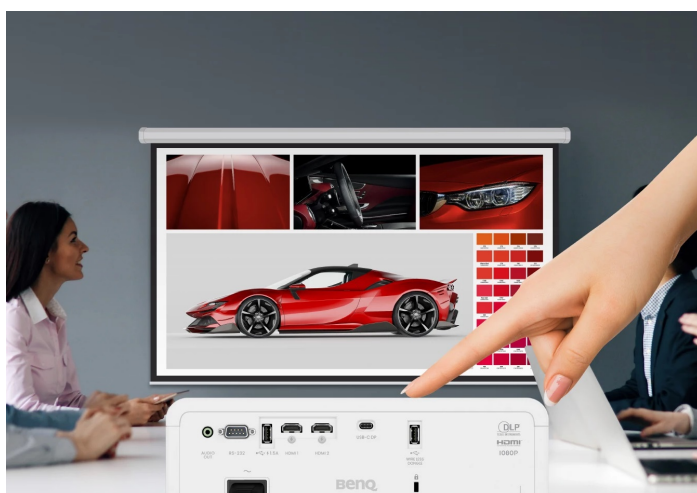

Firemní laserový projektor BenQ LW650, který si zakládá na úspoře energie a šetrnosti k životnímu prostředí. Jedná se o bezrtuťový projektor, který disponuje **technologíí BenQ New-Gen SmartEco** pro snížení spotřeby a provozních nákladů. Současně nevyžaduje výměnu lampy a celkově výrazně sráží investice do údržby. Potěší také jeho kompaktní rozměry, díky čemuž se snadno vměstná do pracovního prostoru a nenaruší vzhled jednací místnosti. **Projektor BenQ LW650** s technologií New-Gen SmartEco **optimalizuje výkon světelného zdroje** bez snížení kvality obrazu.

Konektorová výbava na zadní straně vám umožní připojit rozmanité periferie a zdroje obrazu. Pomocí **USB-C portu** připojíte moderní smartphony, tablety nebo notebooky. Při registraci signálu přes **HDMI** se projektor automaticky zapne. Samozřejmostí jsou **funkce pro korekci obrazu**, digitálního zmenšení nebo posunutí, aby se jednoduše přizpůsobil podmínkám v daném prostoru a bez nutnosti přesouvání. Nechybí ani **zabudovaný reproduktor pro ozvučení o výkonu 10 W**.

BenQ LW650

Laserový projektor s WXGA rozlišením **1280 × 800 px**, jasem **4000 ANSI lumenů**, kontrastním poměrem **3 000 000 : 1** a 92% pokrytím normy **Rec. 709** pro mnohem realističtější barvy a věrný obraz. Projektor dokáže zobrazit jakékoliv scény ve 2D i **3D**. Díky 2D korekci lichoběžníkového zkreslení můžete mít obraz přesně tam, kde potřebujete. Snadno připojíte notebooky, tablety a chytré telefony také pomocí konektoru **USB-C**, který podporuje výstup DisplayPort (režim DP Alt Mode) a napájení až 5 W. O základní ozvučení se stará integrovaný **reproduktor** s výkonem 10 W. Utěsněný zdroj světla, certifikovaný podle standardů **IP5X**, prodlužuje životnost projektoru a zároveň zaručuje spolehlivou projekci.