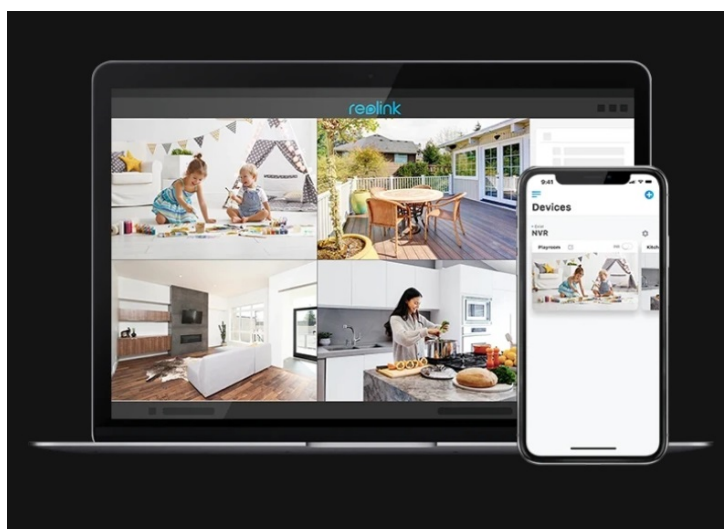

Skrze **mobilní aplikaci nebo klienta Reolink** můžete zůstat stále ve spojení i mimo domov. Aplikace umožňuje například zobrazení v reálném čase, zasílání upozornění nebo nastavení zón pohybu. Pro potřeby venkovní instalace je **IP kamera Reolink P344** vybavena odolným krytem se **stupněm krytí IP67**. Díky tomu je zajištěna ochrana proti vnějším vlivům počasí, jako je déšť, slunce apod.