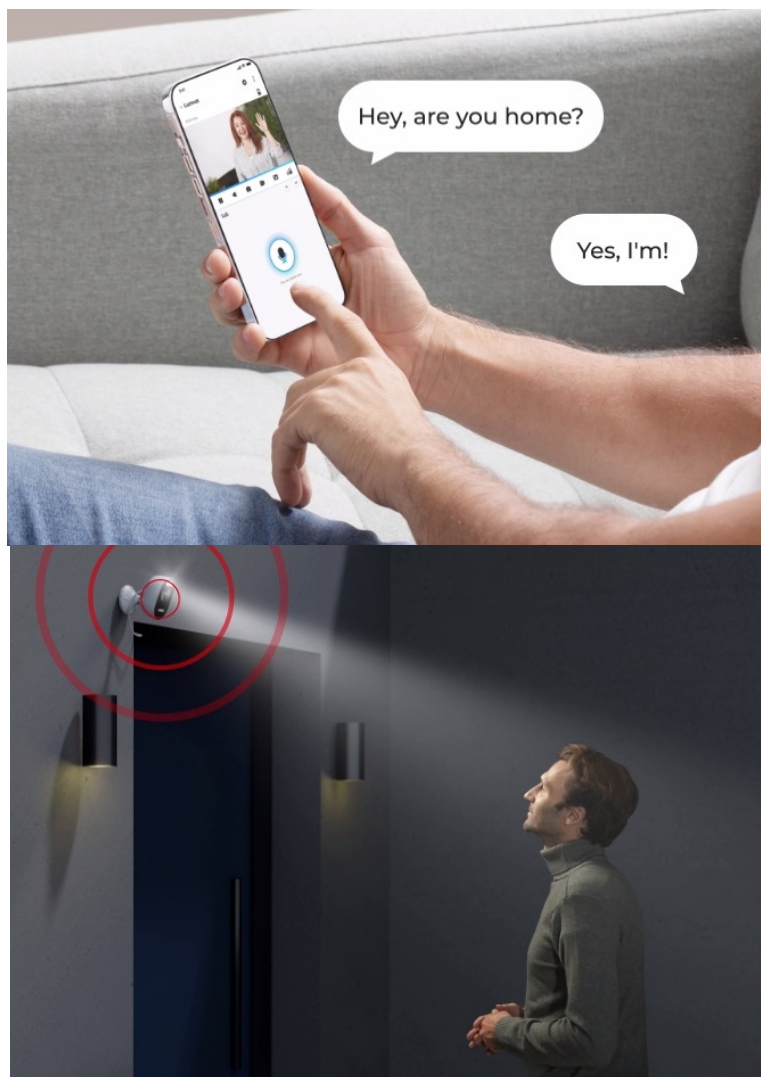

Záruka:

24 měs.

Stav:

Nové zboží

Popis

Reolink Lumus Series E430 - strážte prostor ve svojí kapse

IP kamera Reolink Lumus Series E430 pro zabezpečení venkovního prostoru. Umožní vám zachytit obraz čistě a s vysokou mírou detailů díky **CMOS snímači s 2K rozlišením**. Podporuje plnobarevné denní i noční vidění, a tak je tento model ideální pro monitoring v **režimu 24/7**.

Pokročilá inteligentní detekce s algoritmy umělé inteligence dokáže efektivně rozlišit osoby, vozila a zvířata od dalších objektů. Díky tomu předchází falešným poplachům a poskytuje informace o důležitém narušení prostoru. Připojení skrze **dvoupásmovou Wi-Fi** zajistí flexibilitu a stabilitu provozu.

Kamera Reolink Lumus Series E430 podporuje varování nezvaného návštěvníka jak pomocí sirény, tak reflektoru. Potenciální hrozbu tak lze odradit vizuálními i zvukovými prvky. Součástí výbavy je rovněž **zabudovaný mikrofon a reproduktor**, díky čemuž vám umožní obousměrnou komunikaci v reálném čase a snadnou kontrolu doručovaného balíčku

nebo pozdravení přátel či jiné blízké osoby.

Pro potřeby venkovní instalace je **IP kamera Reolink Lumus Series E430** vybavena odolným krytem se **stupněm krytí IP65**. Díky tomu je zajištěna ochrana proti vnějším povětrnostním vlivům, dešti nebo sněhu. Pomocí **aplikace pro mobilní zařízení** obdržíte notifikace v reálném čase, můžete sledovat živé dění, ať už jste kdekoli, přizpůsobit oblast pro detekci pohybu a další funkce.