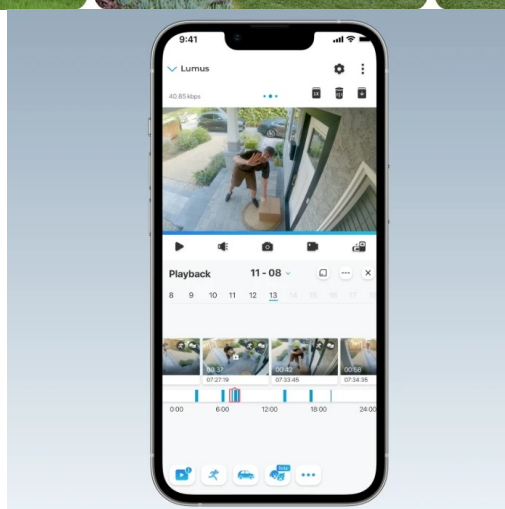

Záruka:

24 měs.

Stav:

Nové zboží

Popis

Reolink Lumus Series E430 - strážte prostor ve svojí kapse

IP kamera Reolink Lumus Series E430 pro zabezpečení venkovního prostoru. Umožní vám zachytit obraz čistě a s vysokou mírou detailů díky **CMOS snímači s 2K rozlišením**. Podporuje plnobarevné denní i noční vidění, a tak je tento model ideální pro monitoring v **režimu 24/7**.

Pokročilá inteligentní detekce s algoritmy umělé inteligence dokáže efektivně rozlišit osoby, vozila a zvířata od dalších objektů. Díky tomu předchází falešným poplachům a poskytuje informace o důležitém narušení prostoru. Připojení skrze **dvoupásmovou Wi-Fi** zajistí flexibilitu a stabilitu provozu.

Kamera Reolink Lumus Series E430 podporuje varování nezvaného návštěvníka jak pomocí sirény, tak reflektoru. Potenciální hrozbu tak lze odradit vizuálními i zvukovými prvky. Součástí výbavy je rovněž **zabudovaný mikrofon a reproduktor**, díky čemuž vám umožní obousměrnou komunikaci v reálném čase a snadnou kontrolu doručovaného balíčku

nebo pozdravení přátel či jiné blízké osoby.

Pro potřeby venkovní instalace je **IP kamera Reolink Lumus Series E430** vybavena odolným krytem se **stupněm krytí IP65**. Díky tomu je zajištěna ochrana proti vnějším povětrnostním vlivům, dešti nebo sněhu. Pomocí **aplikace pro mobilní zařízení** obdržíte notifikace v reálném čase, můžete sledovat živé dění, ať už jste kdekoli, přizpůsobit oblast pro detekci pohybu a další funkce.