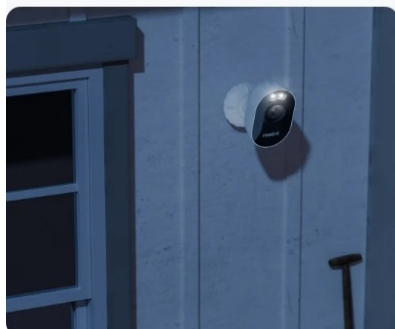

Záruka:

24 měs.

Stav:

Nové zboží

Popis

Reolink Lumus Series E430 - strážte prostor ve svojí kapse

IP kamera Reolink Lumus Series E430 pro zabezpečení venkovního prostoru. Umožní vám zachytit obraz čistě a s vysokou mírou detailů díky **CMOS snímači s 2K rozlišením**. Podporuje plnobarevné denní i noční vidění, a tak je tento model ideální pro monitoring v **režimu 24/7**.

Pokročilá inteligentní detekce s algoritmy umělé inteligence dokáže efektivně rozlišit osoby, vozila a zvířata od dalších objektů. Díky tomu předchází falešným poplachům a poskytuje informace o důležitém narušení prostoru. Připojení skrze **dvoupásmovou Wi-Fi** zajistí flexibilitu a stabilitu provozu.

Kamera Reolink Lumus Series E430 podporuje varování nezvaného návštěvníka jak pomocí sirény, tak reflektoru. Potenciální hrozbu tak lze odradit vizuálními i zvukovými prvky. Součástí výbavy je rovněž **zabudovaný mikrofon a reproduktor**, díky čemuž vám umožní obousměrnou komunikaci v reálném čase a snadnou kontrolu doručovaného balíčku

nebo pozdravení přátel či jiné blízké osoby.

Pro potřeby venkovní instalace je **IP kamera Reolink Lumus Series E430** vybavena odolným krytem se **stupněm krytí IP65**. Díky tomu je zajištěna ochrana proti vnějším povětrnostním vlivům, dešti nebo sněhu. Pomocí **aplikace pro mobilní zařízení** obdržíte notifikace v reálném čase, můžete sledovat živé dění, ať už jste kdekoli, přizpůsobit oblast pro detekci pohybu a další funkce.