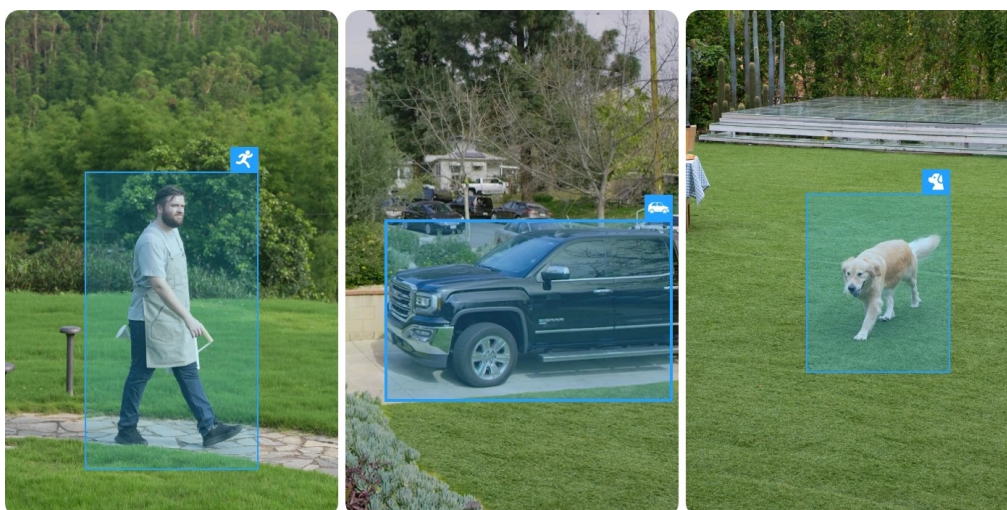

Záruka:

24 měs.

Stav:

Nové zboží

Popis

Reolink Lumus Series E430 - strážte prostor ve svojí kapse

IP kamera Reolink Lumus Series E430 pro zabezpečení venkovního prostoru. Umožní vám zachytit obraz čistě a s vysokou mírou detailů díky **CMOS snímači s 2K rozlišením**. Podporuje plnobarevné denní i noční vidění, a tak je tento model ideální pro monitoring v **režimu 24/7**.

Pokročilá inteligentní detekce s algoritmy umělé inteligence dokáže efektivně rozlišit osoby, vozila a zvířata od dalších objektů. Díky tomu předchází falešným poplachům a poskytuje informace o důležitém narušení prostoru. Připojení skrze **dvoupásmovou Wi-Fi** zajistí flexibilitu a stabilitu provozu.

Kamera Reolink Lumus Series E430 podporuje varování nezvaného návštěvníka jak pomocí sirény, tak reflektoru. Potenciální hrozbu tak lze odradit vizuálními i zvukovými prvky. Součástí výbavy je rovněž **zabudovaný mikrofon a reproduktor**, díky čemuž vám umožní obousměrnou komunikaci v reálném čase a snadnou kontrolu doručovaného balíčku

nebo pozdravení přátel či jiné blízké osoby.

Pro potřeby venkovní instalace je **IP kamera Reolink Lumus Series E430** vybavena odolným krytem se **stupněm krytí IP65**. Díky tomu je zajištěna ochrana proti vnějším povětrnostním vlivům, dešti nebo sněhu. Pomocí **aplikace pro mobilní zařízení** obdržíte notifikace v reálném čase, můžete sledovat živé dění, ať už jste kdekoli, přizpůsobit oblast pro detekci pohybu a další funkce.