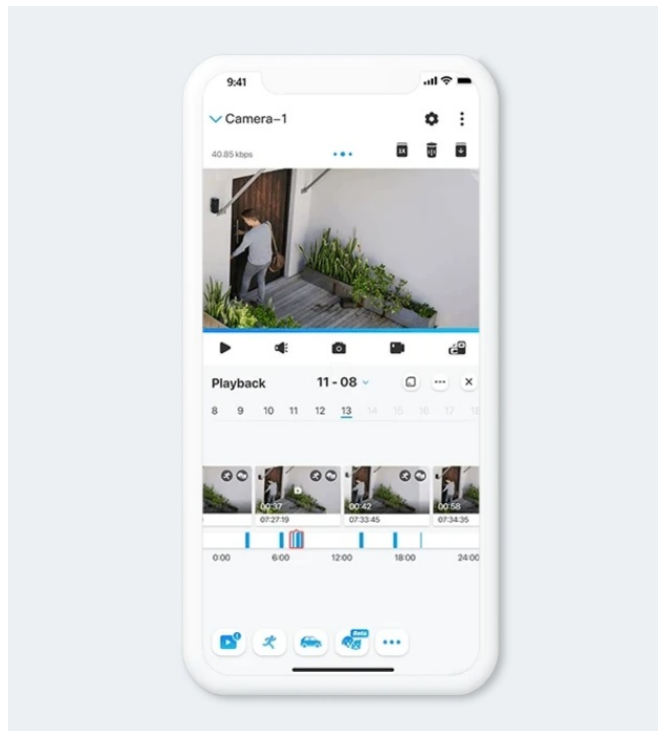

Reolink Go Series G330

4megapixelová IP kamera typu **bullet** nabízí snímač **1/3" CMOS** s rozlišením **2560 × 1440** obrazových bodů a úhlem záběru **95°** (horizontálně). V případě zhoršených světelných podmínek či tmy je přítomen IR přísvit do vzdálenosti **až 10 m**. Napájena je pomocí vestavěné baterie s kapacitou **7800 mAh**. Kameru lze také napájet pomocí **solárního panelu (není součástí balení)**. Díky **aplikaci Reolink** lze sledovat dění v domácnosti či jiných prostorech **24 hodin denně, 7 dní v týdnu** odkudkoli skrze váš smartphone. Kamera navíc disponuje zabudovaným **mikrofonem a reproduktorem**. Zajistěte potěší kompatibilita s hlasovými asistenty **Google Assistant a Amazon Alexa**. Díky voděodolnosti dle **IP65** nabízí jak vnitřní, tak i venkovní možnost použití.

- Vysoce kvalitní obraz s rozlišením 4 Mpx
- Účinná kompresní technologie H.265
- 16x digitální zoom
- PIR detekce pohybu
- Detekce osob a vozidel