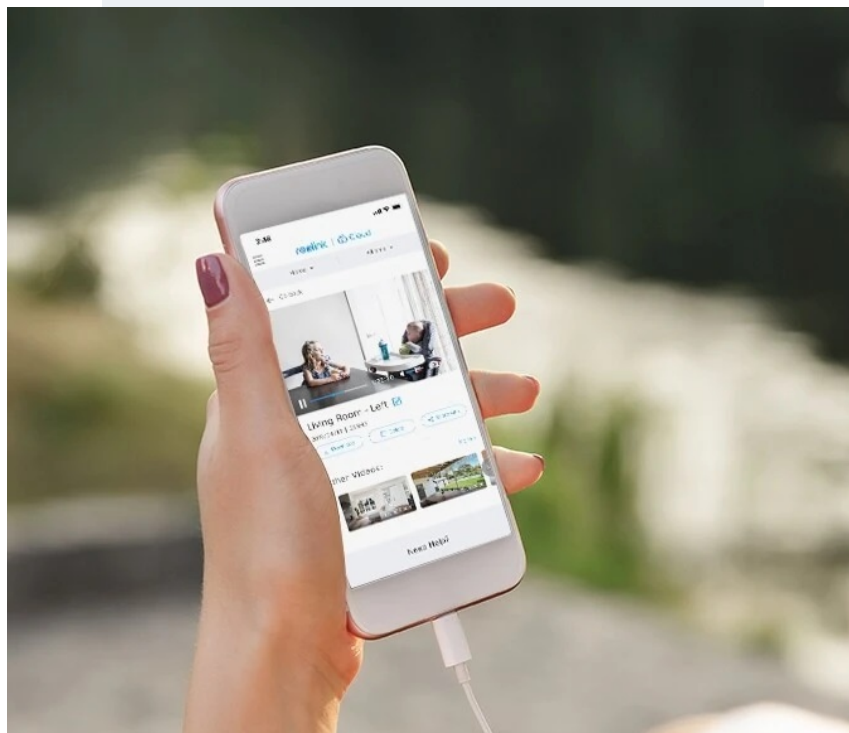

Reolink Go Series G330

4megapixelová IP kamera typu **bullet** nabízí snímač **1/3" CMOS** s rozlišením **2560 × 1440** obrazových bodů a úhlem záběru **95°** (horizontálně). V případě zhoršených světelných podmínek či tmy je přítomen IR přísvit do vzdálenosti **až 10 m**. Napájena je pomocí vestavěné baterie s kapacitou **7800 mAh**. Kameru lze také napájet pomocí **solárního panelu (není součástí balení)**. Díky **aplikaci Reolink** lze sledovat dění v domácnosti či jiných prostorech **24 hodin denně, 7 dní v týdnu** odkudkoli skrze váš smartphone. Kamera navíc disponuje zabudovaným **mikrofonem a reproduktorem**. Zajistěte potěší kompatibilita s hlasovými asistenty **Google Assistant a Amazon Alexa**. Díky voděodolnosti dle **IP65** nabízí jak vnitřní, tak i venkovní možnost použití.

- Vysoce kvalitní obraz s rozlišením 4 Mpx
- Účinná kompresní technologie H.265
- 16x digitální zoom
- PIR detekce pohybu
- Detekce osob a vozidel