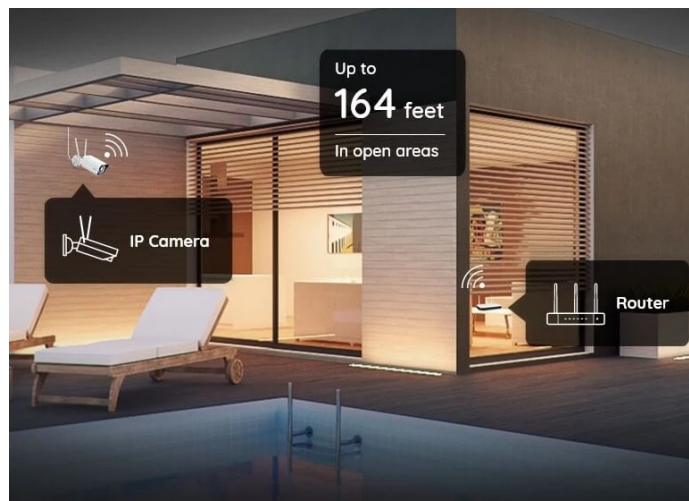

Popis

Reolink W320 - zabezpečení, které nikdy nemusí spát

IP kamera Reolink W320 s pokročilým systémem detekce, díky čemuž efektivně **předchází falešným alarmům** a dokáže rozpoznat osoby a vozidla od běžných objektů. **5Mpx bezpečnostní kamera Reolink W320** produkuje jasný a ostrý obraz při živém vysílání. Viditelně zachytí potřebné detaily a poskytne vám důležité informace jak ve formě fotografií, tak záznamů.

Uplatní se také v nočních hodinách a záznamy uprostřed noci osvětlí pomocí **infračervených LED diod**. Je tak ideální pro monitoring venkovního prostoru, jako jsou verandy, pergoly apod. Pro **bezdrátové připojení** kamery Reolink W320 slouží **dvoupásmová Wi-Fi**.

To usnadňuje instalaci venku i uvnitř bez nevzhledné kabeláže. Podpora **aplikace Reolink** vám umožní kameru **Reolink W320** propojit se smartphonem a mít vzdálený přístup a dohled nad děním v domácnosti odkudkoli. Na smartphone obdržíte **upozornění v reálném čase, živý obraz i zvukový záznam, snadné přehrávání** nebo možnost nastavit zóny pohybu.

Reolink W320

5megapixelová IP kamera typu **bullet** nabízí snímač **1/2,7" CMOS** s rozlišením **2560 × 1920** obrazových bodů s úhlem záběru **80°** (horizontálně). V případě zhoršených světelných podmínek či tmy je přítomen IR přísvit do vzdálenosti **až 30 m**. Připojení lze jednoduše realizovat pomocí **RJ-45 portu**, nebo bezdrátově pomocí **Wi-Fi**. Díky **aplikaci Reolink** lze sledovat dění v domácnosti či jiných prostorech **24 hodin denně, 7 dní v týdnu** odkudkoli skrze váš smartphone. Kamera navíc disponuje zabudovaným mikrofonom. Díky voděodolnosti dle **IP67** nabízí jak vnitřní, tak i venkovní možnost použití.