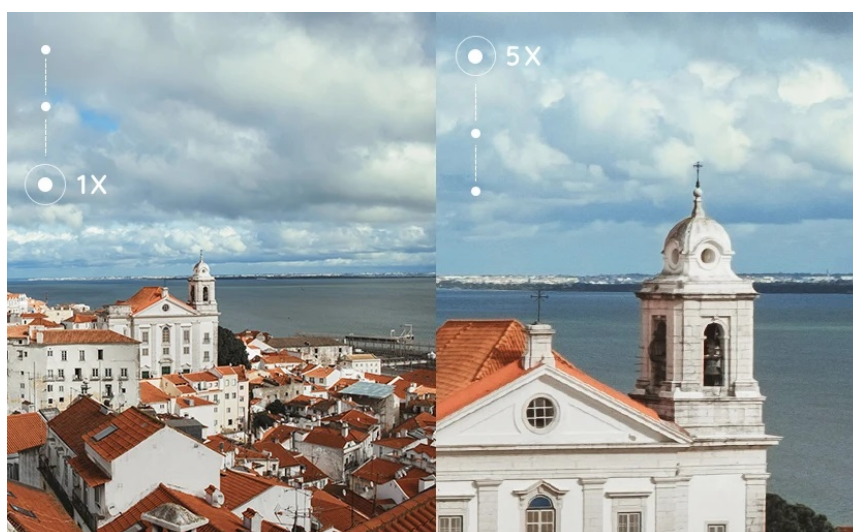

Výkonný **snímač CMOS s rozlišením 3840 × 2160 px** se postará o kvalitní obraz s vysokou mírou ostrých a dobře viditelných detailů. Díky funkci **5x optického zoomu** vám umožní důležité záběry přiblížit a lépe pokrýt. Pomocí **aplikace Reolink** venkovní IP kameru **Reolink P430** propojíte se smartphonem a můžete v reálném čase sledovat dění v daném prostoru, získávat notifikace o narušení nebo třeba nastavit zóny pohybu.

## Reolink P430

8megapixelová IP kamera typu **bullet** nabízí snímač **1/2,8" CMOS** s rozlišením **3840 × 2160** obrazových bodů s úhlem záběru **105-31°** (horizontálně) a **5násobný optický zoom**. V případě zhoršených světelných podmínek či tmy je přítomen **IR přísvit** do vzdálenosti až 30 m a **bílý LED přísvit**. Připojení lze jednoduše realizovat pomocí **RJ-45 portu**. Díky **aplikaci Reolink** lze sledovat dění v domácnosti či jiných prostorech **24 hodin denně, 7 dní v týdnu** odkudkoli skrze váš smartphone. Kamera navíc disponuje zabudovaným **mikrofonem a reproduktorem**. Díky voděodolnosti dle **IP67** nabízí jak vnitřní, tak i venkovní možnost použití.