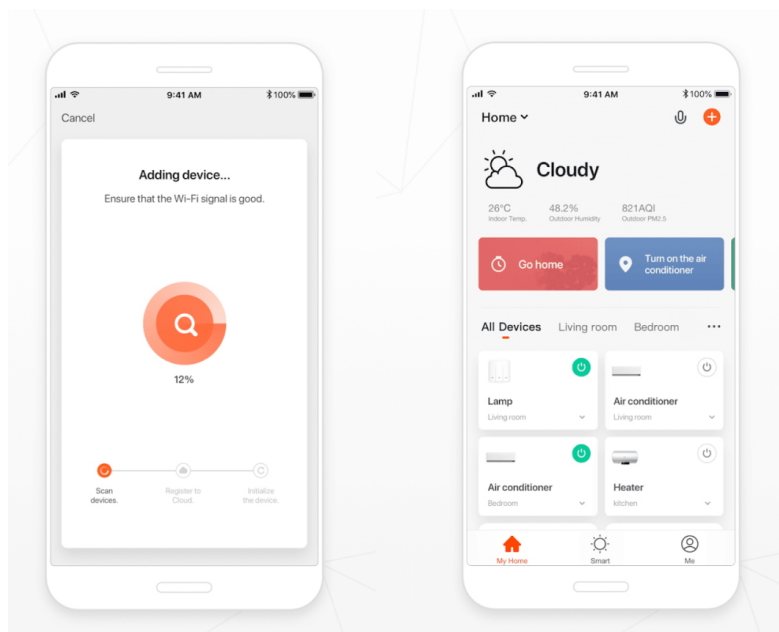

Popis

IMMAX NEO SMART 07574L

Chytrý **Wi-Fi** elektronický jistič s **měřením spotřeby** a volitelným nastavením ochran - **proudová ochrana, přepětí, podpětí**. Je plně kompatibilní se systémy **iOS, Android, Amazon Alexa, Apple Siri zkratky, Google Assistant, TUYA, Lidl**. Pracuje na protokolu **Wi-Fi**. Instalace na **DIN lištu**.