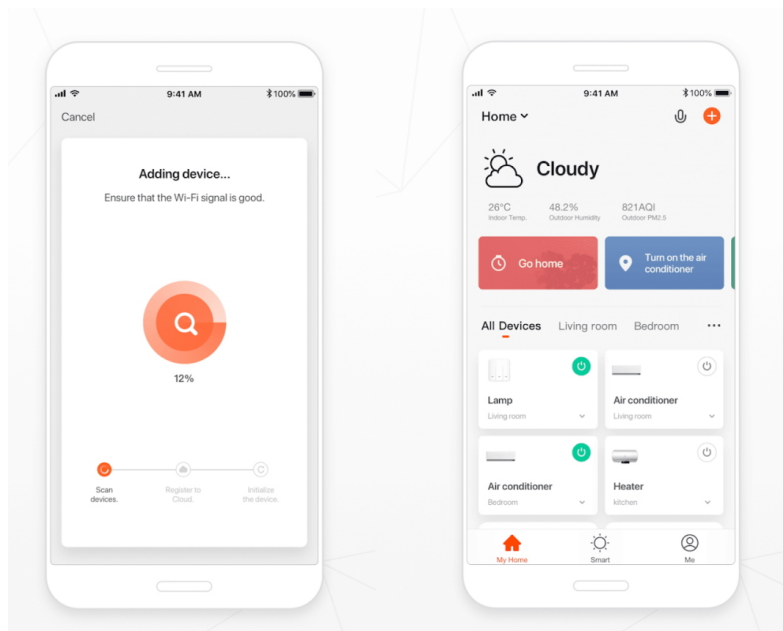

tuya

ZÁKLADNÍ SPECIFIKACE

Vlastnosti:

- Mobilní aplikace v češtině
- Funkce WebRTC
- Sledování pohybu
- Digitální zoom
- Detekce dětského pláče
- Teploměr
- Vlhkoměr
- 5 ukolébavek
- Podpora iOS7 a vyšší, Android 4.0 a vyšší
- Kodeky H.264+ a H.265
- Slot pro microSD kartu s kapacitou až 128 GB
- Obousměrné audio
- Otáčení 355°, náklon 50°

Zobrazení:

Rozlišení snímače: 4,0 Mpx

Maximální rozlišení: 2560 × 1440 px

IR přísvit: ano, do 5 m

Objektiv: f = 3,6 mm, úhel záběru 100°

Rozhraní:

Wi-Fi: ano

Porty: 1× USB-C (napájení)

Video komprese: H.264+, H.265

Slot paměťových karet: microSD (max. 128 GB)

Audio: vestavěný reproduktor a mikrofon

Mechanické vlastnosti a prostředí:

Napájení: DC 5 V / 1 A (napájecí adaptér je součástí)

Pracovní teplota: -10 až +60 °C

Stupeň krytí: IP20

Rozměry: 120 × 90 × 75 mm

Hmotnost: 164 g