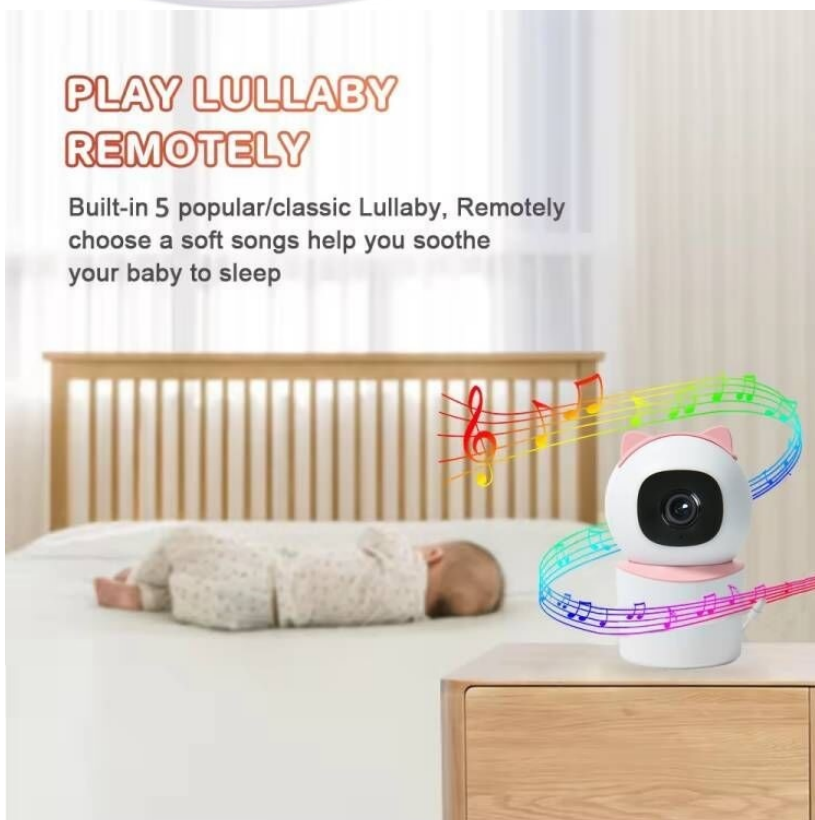

## IMMAX NEO LITE SMART SECURITY BABY RŮŽOVÁ

Cena celkem:

**1 585 Kč**

**(bez DPH: 1 310 Kč)**

Běžná cena:

**1 744 Kč**

Ušetříte:

**159 Kč**

## IMMAX NEO LITE Smart Security BABY - střeží život, na kterém vám záleží

**Chytrá kamera IMMAX NEO LITE Smart Security BABY** pro zabezpečení vnitřních prostor, ideálně dětského pokojíčku. Díky **otočné konstrukci** dokáže efektivně monitorovat rozlehlý prostor. Mezi funkce patří samozřejmě **detekce pohybu a zvuku**, respektive pláče, **teploměr** nebo **vlhkoměr**, takže máte jistotu, že vaše malá ratolest spí v optimálních podmínkách.

## PLAY LULLABY REMOTELY

Built-in 5 popular/classic Lullaby, Remotely choose a soft songs help you soothe your baby to sleep

S usmáním miminka vám pomůže jedna z **5 ukolébavek**. Samozřejmostí je podpora **bezdrátového připojení pomocí Wi-Fi** a konektivita se smartphonem. V mobilním zařízení máte přístup k **nastavení a ovládní kamery, pořizován záznamů, fotografií, vzdálený přístup** apod.

### IMMAX NEO LITE Smart Security BABY

Chytrá vnitřní bezpečnostní kamera do **dětského pokoje** disponuje otočným mechanismem pro **monitorování v zorném úhlu 360°**. Snímač nabízí rozlišení **4 Mpx** a je schopný snímat video v rozlišení 2560 × 1440 bodů. Pro případ zhoršených světelných podmínek je přítomen **IR přísvit** do vzdálenosti **až 5 m**. Součástí kamery je integrovaný **reproduktor a mikrofon**, který umožní kvalitní oboustrannou komunikaci. Připojení lze jednoduše realizovat bezdrátově skrze **Wi-Fi**. Propojení kamery pomocí aplikace v mobilním zařízení umožní pohodlný vzdálený přístup, ovládání kamery, pořizování záznamů či fotografií. Natočené záznamy je možné ukládat i na **microSD kartu** do kapacity až 128 GB. Mezi další užitečné funkce patří například **detekce pláče**, integrovaný teploměr a vlhkoměr nebo přehrávání pěti různých ukolebávek. Je také kompatibilní s inteligentními hlasovými asistenty **Amazon Alexa, Google Assistant a Apple Siri**.