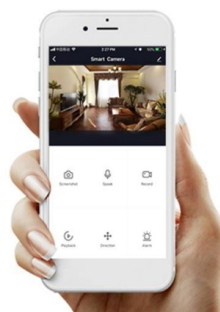

## PLAY LULLABY REMOTELY

Built-in 5 popular/classic Lullaby, Remotely choose a soft songs help you soothe your baby to sleep

S usmáním miminka vám pomůže jedna z **5 ukolébavek**. Samozřejmostí je podpora **bezdrátového připojení pomocí Wi-Fi** a konektivita se smartphonem. V mobilním zařízení máte přístup k **nastavení a ovládní kamery, pořizován záznamů, fotografií, vzdálený přístup** apod.

### IMMAX NEO LITE Smart Security BABY

Chytrá vnitřní bezpečnostní kamera do **dětského pokoje** disponuje otočným mechanismem pro **monitorování v zorném úhlu 360°**. Snímač nabízí rozlišení **4 Mpx** a je schopný snímat video v rozlišení 2560 × 1440 bodů. Pro případ zhoršených světelných podmínek je přítomen **IR přísvit** do vzdálenosti **až 5 m**. Součástí kamery je integrovaný **reproduktor a mikrofon**, který umožní kvalitní oboustrannou komunikaci. Připojení lze jednoduše realizovat bezdrátově skrze **Wi-Fi**. Propojení kamery pomocí aplikace v mobilním zařízení umožní pohodlný vzdálený přístup, ovládání kamery, pořizování záznamů či fotografií. Natočené záznamy je možné ukládat i na **microSD kartu** do kapacity až 128 GB. Mezi další užitečné funkce patří například **detekce pláče**, integrovaný teploměr a vlhkoměr nebo přehrávání pěti různých ukolebávek. Je také kompatibilní s inteligentními hlasovými asistenty **Amazon Alexa, Google Assistant a Apple Siri**.

Obsah balení: kamera, USB kabel (1 m), napájecí adaptér, uživatelský manuál.

Záznam z kamery v reálném čase lze spustit také skrze [webový prohlížeč](#) (funkce WebRTC).

tuya