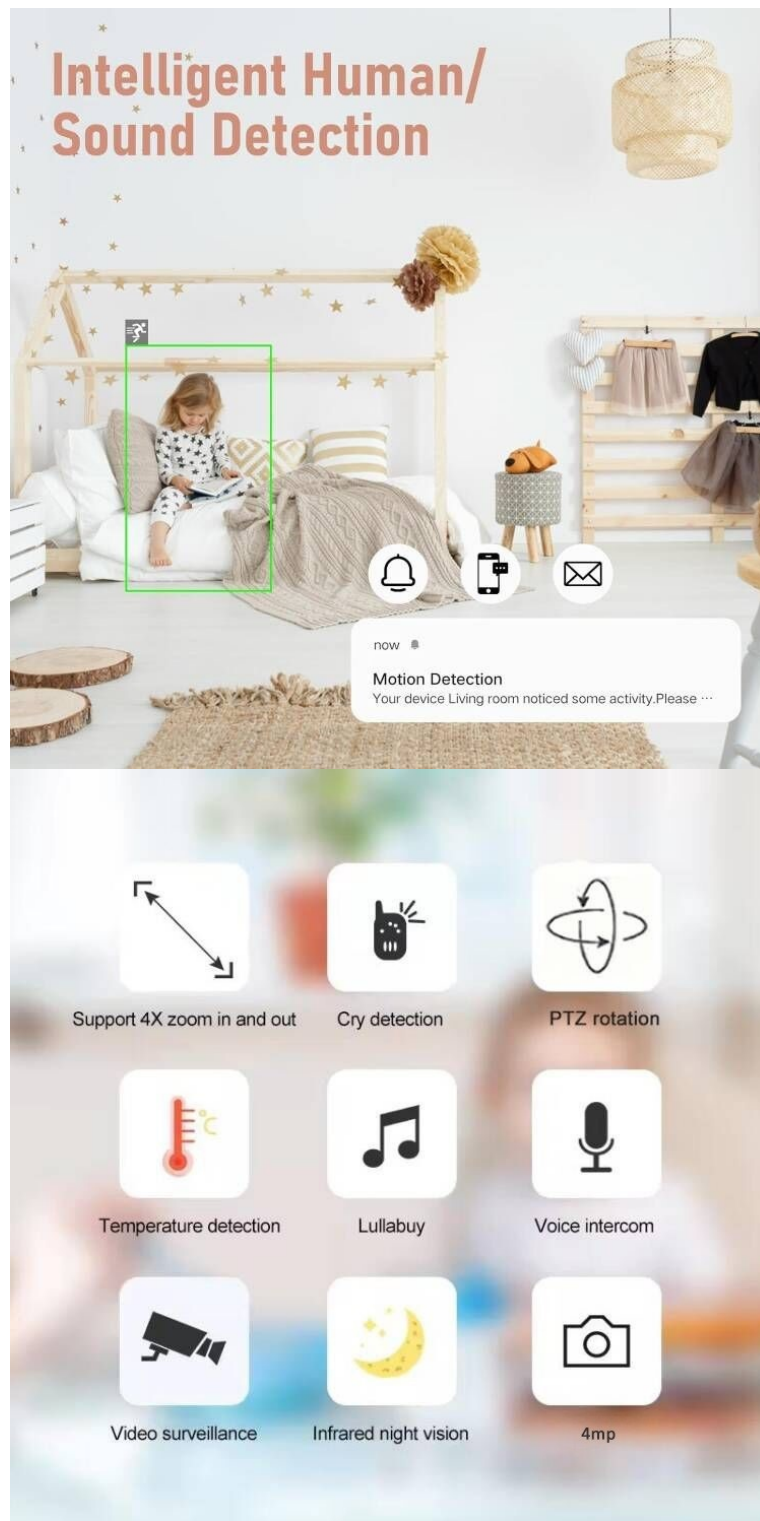

## IMMAX NEO LITE Smart Security BABY - střeží život, na kterém vám záleží

**Chytrá kamera IMMAX NEO LITE Smart Security BABY** pro zabezpečení vnitřních prostor, ideálně dětského pokojíčku. Díky **otočné konstrukci** dokáže efektivně monitorovat rozlehlý prostor. Mezi funkce patří samozřejmě **detekce pohybu a zvuku**, respektive pláče, **teploměr** nebo **vlhkoměr**, takže máte jistotu, že vaše malá ratolest spí v optimálních podmínkách.

## PLAY LULLABY REMOTELY

Built-in 5 popular/classic Lullaby, Remotely choose a soft songs help you soothe your baby to sleep

S usmáním miminka vám pomůže jedna z **5 ukolébavek**. Samozřejmostí je podpora **bezdrátového připojení pomocí Wi-Fi** a konektivita se smartphonem. V mobilním zařízení máte přístup k **nastavení a ovládní kamery, pořizován záznamů, fotografií, vzdálený přístup** apod.

### IMMAX NEO LITE Smart Security BABY

Chytrá vnitřní bezpečnostní kamera do **dětského pokoje** disponuje otočným mechanismem pro **monitorování v zorném úhlu 360°**. Snímač nabízí rozlišení **4 Mpx** a je schopný snímat video v rozlišení 2560 × 1440 bodů. Pro případ zhoršených světelných podmínek je přítomen **IR přísvit** do vzdálenosti **až 5 m**. Součástí kamery je integrovaný **reproduktor a mikrofon**, který umožní kvalitní oboustrannou komunikaci. Připojení lze jednoduše realizovat bezdrátově skrze **Wi-Fi**. Propojení kamery pomocí aplikace v mobilním zařízení umožní pohodlný vzdálený přístup, ovládání kamery, pořizování záznamů či fotografií. Natočené záznamy je možné ukládat i na **microSD kartu** do kapacity až 128 GB. Mezi další užitečné funkce patří například **detekce pláče**, integrovaný teploměr a vlhkoměr nebo přehrávání pěti různých ukolebávek. Je také kompatibilní s inteligentními hlasovými asistenty **Amazon Alexa, Google Assistant a Apple Siri**.