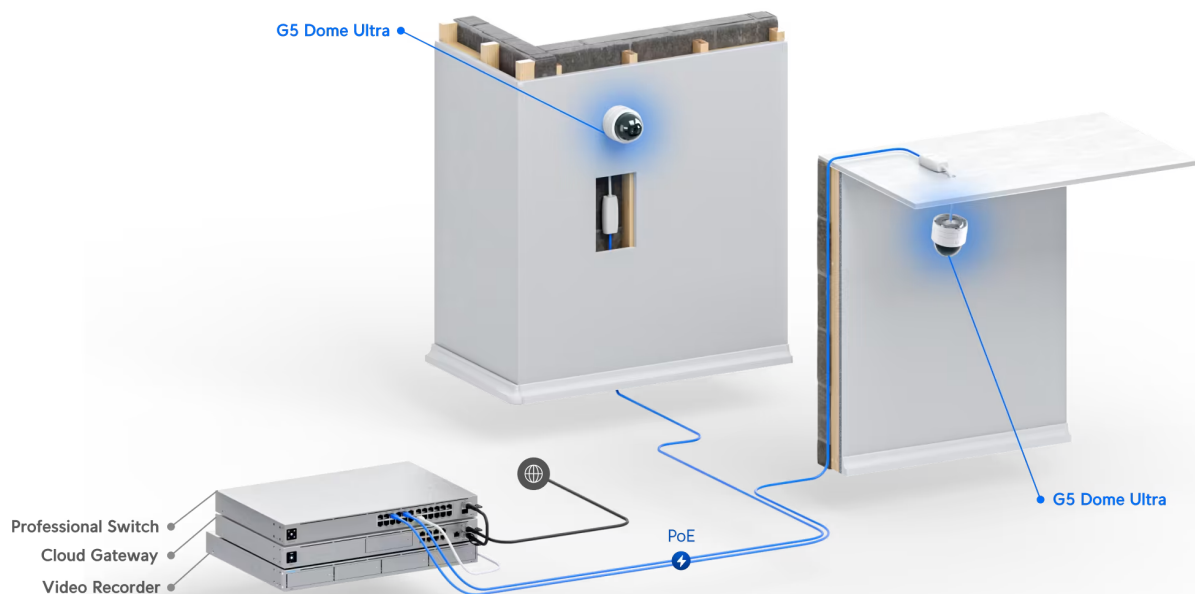

### Ubiquiti UniFi G5 Dome Ultra

Kamera **UniFi G5 Dome Ultra** poskytuje čistý a ostrý obraz v **rozlišení 2688 × 1512 při 30 fps** s možností nočního vidění.

Kamera podporuje **PoE napájení (37-57 V DC)**. Balení neobsahuje PoE injektor.

- 4 Mpx CMOS senzor (1/2.4") & rozlišení 2688 × 1512 při 30 fps (16 : 9)
- Úhel záběru: 102,4° horizontálně, 54,9° vertikálně, 120,6° diagonálně
- Vestavěné IR LED diody a automatický IR cut filtr pro lepší noční vidění
- Odolnost IK06 (antivandal)
- ARM Dual-Core Cortex-A7 procesor/čip
- Podpora PoE 37-57 V DC (injektor není součástí balení)

## ZÁKLADNÍ SPECIFIKACE

**Rozlišení snímače:** 4 Mpx

**Snímací čip:** 1/2,4" CMOS senzor

**Maximální rozlišení:** 2688 × 1512 px

**Snímková rychlost:** max. 30 fps

**IR přísvit:** ano, do 20 m

**Objektiv:** pevný

**Rozhraní:** 1 × RJ-45 10/100 Mbps

**Slot paměťových karet:** ne

**Audio:** ne

**Napájení:** PoE 37-57 V DC

**Pracovní teplota:** -20 až +40 °C

**Hmotnost:** 175 g

**Rozměry:** 68,2 × 63,6 × 63,6 mm

---