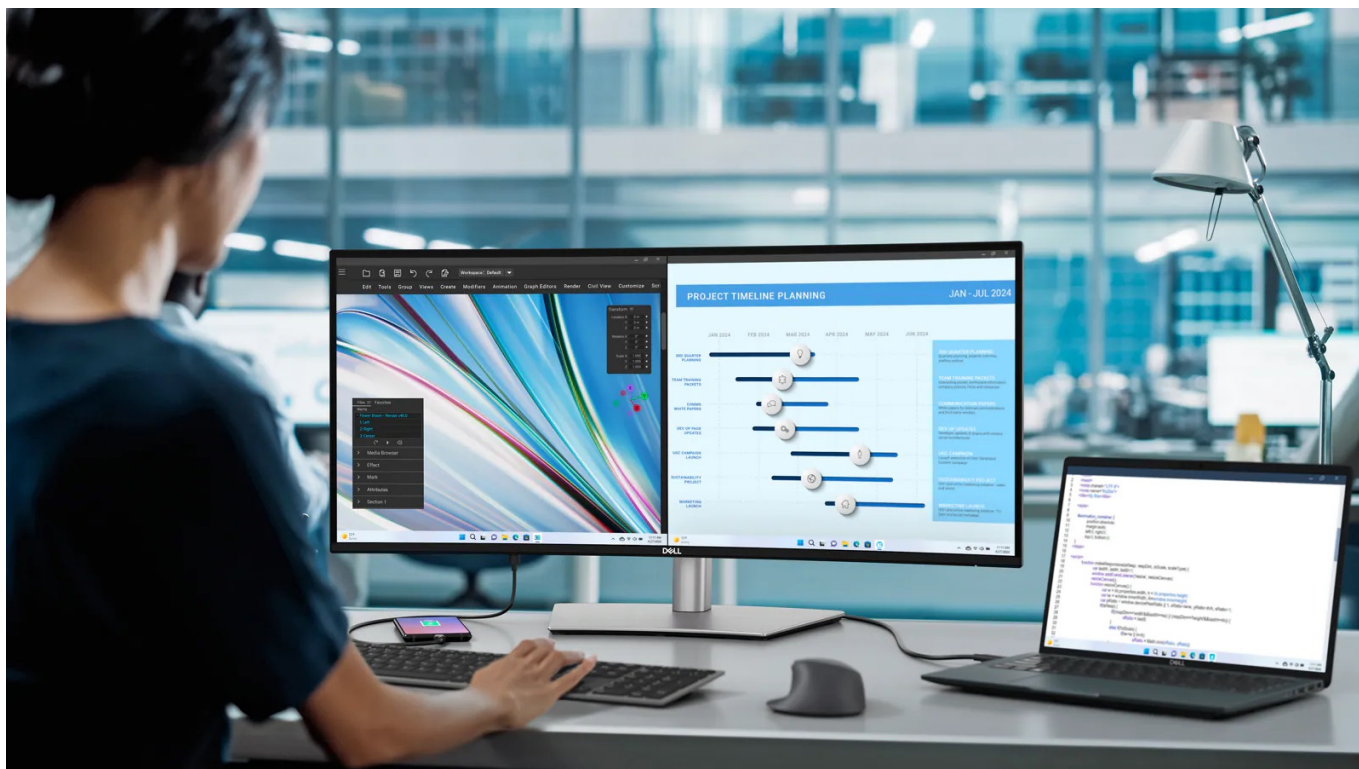

### Monitor Dell UltraSharp U3425WE - rozsáhlý displej pro vaše projekty

**Monitor Dell UltraSharp U3425WE s prohnutým displejem**, který vám zprostředkuje hluboké vizuální zážitky. Ultraširoká zakřivená obrazovka podporuje přirozené zorné pole, a tak je sledování obsahu příjemnější a méně namáhavé pro vaše oči. Díky **WQHD rozlišení** je obraz ostrý a plný detailů, které oceníte jak při náročné práci, tak multimediální zábavě. Ve spojení s **obřím 34,14" displejem** uvidíte nejenom více detailů, ale také získáte velký prostor pro činnost s rozmanitým softwarem, rozdělení obrazovky nebo zpracování více úloh najednou při **multitaskingu**.

**Vylepšená technologie ComfortView Plus** snižuje intenzitu modrého světla a zajistí kontinuální ochranu očí a pohodlí po celý den. Monitor Dell UltraSharp U3425WE nabízí **rozsáhlou konektivitu**, díky které připojíte všechna periferní zařízení a výrazně navýšíte pracovní flexibilitu. Obsahuje rozhraní **Thunderbolt 4** pro napájení zařízení, 3 porty USB-C, 5 portů USB 3.1 (3.2 Gen 2). Pro on-line konektivitu je k dispozici **2.5G Ethernet RJ-45 port**.

## Dell UltraSharp U3425WE

Prohnutý LED monitor s úhlopříčkou **34,14"** disponující rozlišením **3440 × 1440** obrazových bodů s poměrem stran **21 : 9**. Nabízí jas **300 cd/m<sup>2</sup>**, kontrastní poměr **2000 : 1**, dobu odezvy **5 ms**, obnovovací frekvenci až **120 Hz** a **98% DCI-P3** pokrytí barevné palety. Pozorovací úhly **178° horizontálně i vertikálně** zaručí skvělou viditelnost z jakéhokoliv úhlu. K dispozici je také 2.5G Ethernet **RJ-45** port, **5 portů USB 3.1 (3.2 Gen 2)**, **3 porty USB-C** a **2 Thunderbolt 4** porty, z nichž jeden kromě vysokorychlostního přenosu videa a dat umožňuje napájení připojených zařízení až do 90 W. Zajistí také potěší otočný podstavec a **výšková stavitelnost**. Ozvučení mají na starost vestavěné stereo **reproduktory** s celkovým výkonem **10 W**.