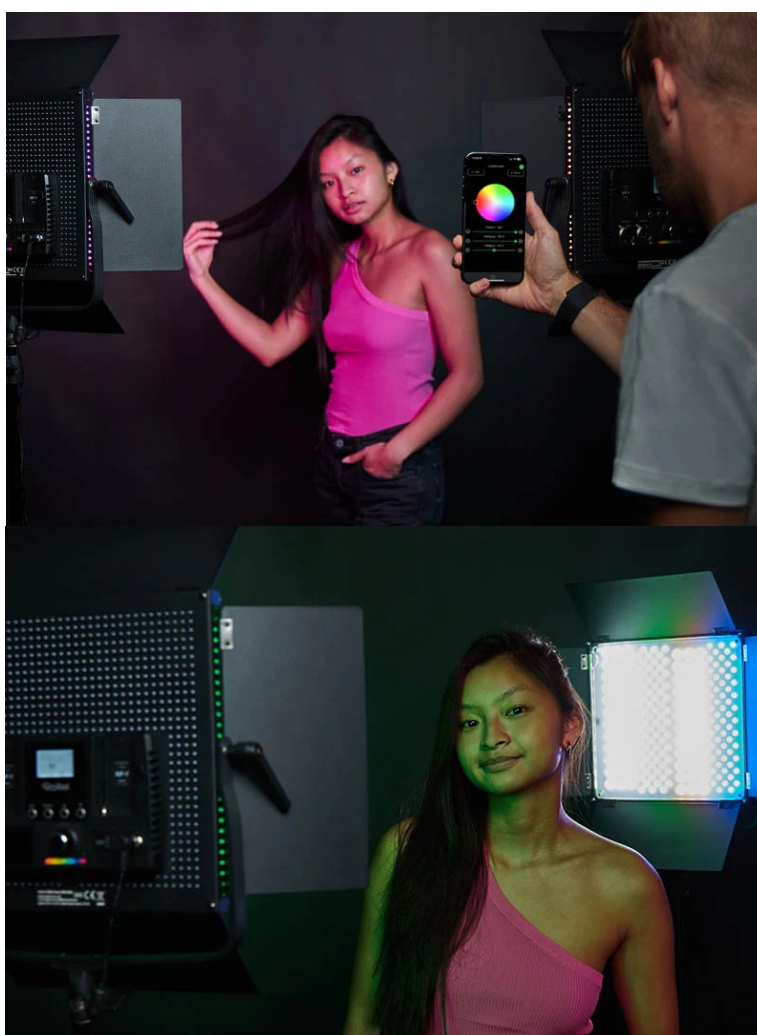

### Rollei VIBE Panel 900 RGB - osvětlení do vašeho foto studia

**LED osvětlení Rollei VIBE Panel 900 RGB** kompaktních rozměrů, které přináší rozmanité způsoby využití světla. Uplatní se při různých příležitostech fotografování, natáčení apod. Výkonné LED diody umožní vytvořit světlo s nastavitelnými barvami a intenzitou osvětlení. **Spojení teplých bílých a studených bílých LED diod** je ideální pro jakékoli potřeby.

**288 RGB LED diod** přináší působivou barevnou paletu, abyste při fotografování vytvořili požadovanou atmosféru a vaše snímky měly ten správný šmrnc. Světelný LED panel **Rollei VIBE Panel 900 RGB** disponuje vysokým výkonem a produkuje jasné a konzistentní světlo i v náročných studiových podmínkách.

vhodný pro široké spektrum scénářů, kreativní a profesionální fotografování. Všechny funkce máte jednoduše na dosah pomocí tlačítek na zadní straně panelu nebo **aplikace VIBE LED**.