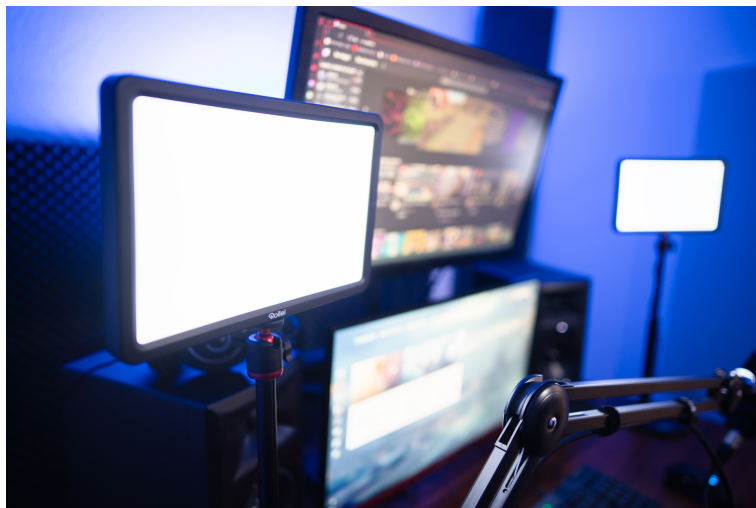

Popis

Rollei Lumis Key Light Pro - profí osvětlení pro každou příležitost

LED světlo Rollei Lumis Key Light Pro vám poskytne špičkové osvětlení při streamování, vlogování nebo videokonferencích. Ať už od děláte na svém PC cokoli, můžete se spolehnout na **velkou svítivost speciálních LED diod**. Tyto poskytují vysokou úroveň osvětlení, současně však neoslňují ani při dlouhodobé činnosti.

S více světlými tohoto modelu vytvoříte komplexní **osvětlení ve svém nahrávání studiu nebo ateliéru**. Světelný LED panel je upevněn na **robustní stojánek**. Ten se vyznačuje teleskopickou funkcí, uplatní se jako **stolní stativ** a v jeho výřezu lze uchytnout také smartphone, což ocení zejména vlogeri při živých vysíláních.

Rollei Lumis Key Light Pro

Kompaktní LED světlo se **192 LED** diodami a nastavitelnou barevnou teplotou **od 2500 K do 9000 K**. Ideální například při natáčení vlogů, streamování či videokonferencích. LED diody jsou instalovány v rámu, a tak světlo neoslňuje ani při nepřetržitém používání. Disponuje **nastavením intenzity osvětlení**, které je společně s barevnou teplotou možné nastavit na **dálkovém ovladači** nebo přímo na panelu. Světlo je vybaveno 1/4" závitem pro připevnění na stativ. Součástí balení je teleskopický monopod s **otočným kloubem** a možností **nastavení výšky** v rozsahu **28,5 až 78 cm**. Napájení je realizováno prostřednictvím **USB-C** konektoru.