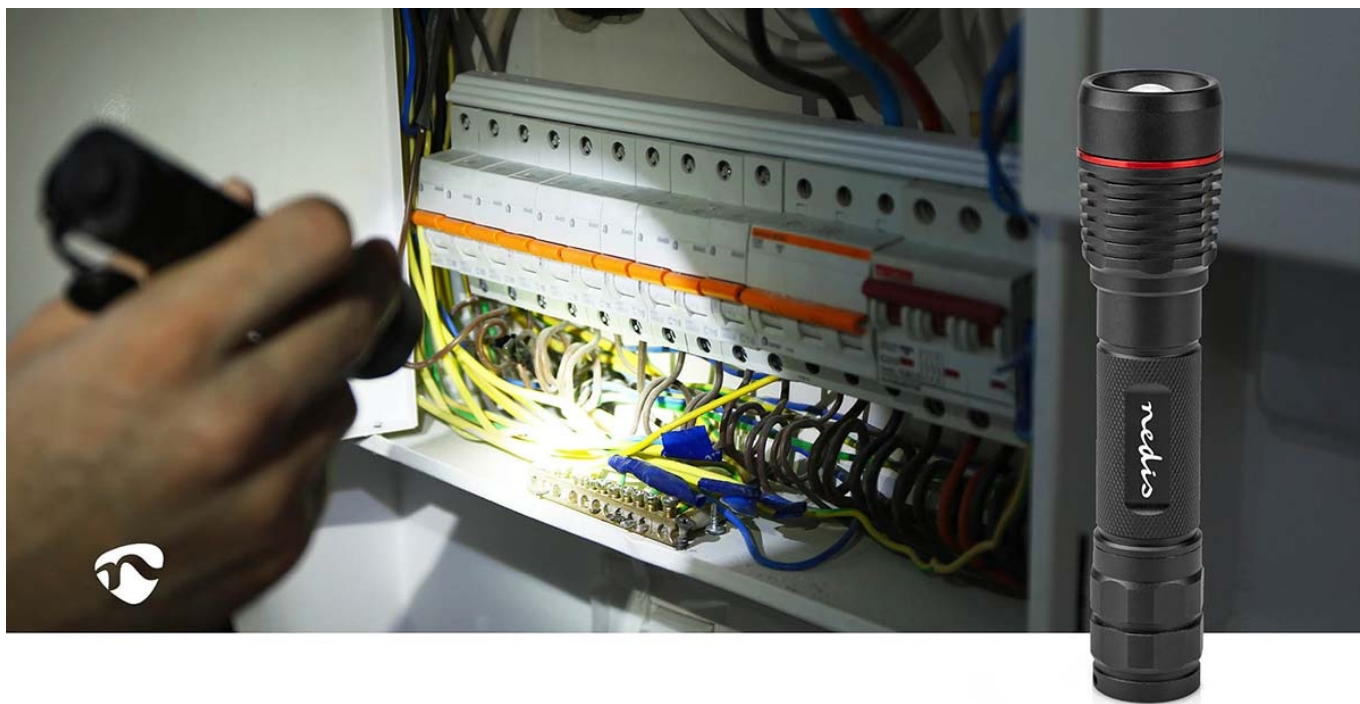

Kompaktní dobíjecí LED svítilna Nedis LTRR11WBK, se kterou můžete variovat osvětlení od bodového světla až po dálkové. **Konstrukce z hliníku** zajišťuje potřebnou pevnost a odolnost. Pro nabíjení slouží **port USB-C**, přičemž míru nabití signalizuje jednoduchý indikátor. Maximální svítivost dosahuje 1000 lumenů a posvíte si **na vzdálenost až 200 metrů**.

Jedním tlačítkem můžete na svítilně **Nedis LTRR11WBK** přepínat mezi různými režimy nebo ji zcela vypnout. Podržením tlačítka aktivujete funkci **SOS** či stroboskopu. Provedení splňuje **stupeň krytí IPX7**, díky čemuž je svítilna odolná proti vodě a vhodná pro široké spektrum outdoorových aktivit – kempování v lese, výlety pod stan, procházky ve večerních hodinách, pobyt na chatě, chalupě apod.

Nedis LTRR11WBK

Vysoce kvalitní robustní LED svítilna v **hliníkovém provedení** pro každodenní použití. Výkon LED činí **10 W** a nabízí tak svítivost až **1000 lm**. Díky 10° úhlu paprsku nabídne dosah až **200 m**. Výhodou je také otvor pro uchycení poutka, **tři stupně intenzity**, SOS funkce, režim stroboskopu či možnost zaostření světelného paprsku. Potěší také zvýšená odolnost svítilny podle **IPX7**. O **výdrž až 2 hodiny** se stará dobíjecí baterie o kapacitě **2200 mAh**.

Součástí balení je Li-ion baterie typu 18650 a nabíjecí USB-C kabel.

ZÁKLADNÍ SPECIFIKACE

Zdroj světla: LED

Svítivost: 1000 lm

Výdrž: až 2 hodiny

Baterie: 1 × 18650, 2200 mAh, Li-Ion

Napájení: USB-C

Stupeň krytí: IPX7