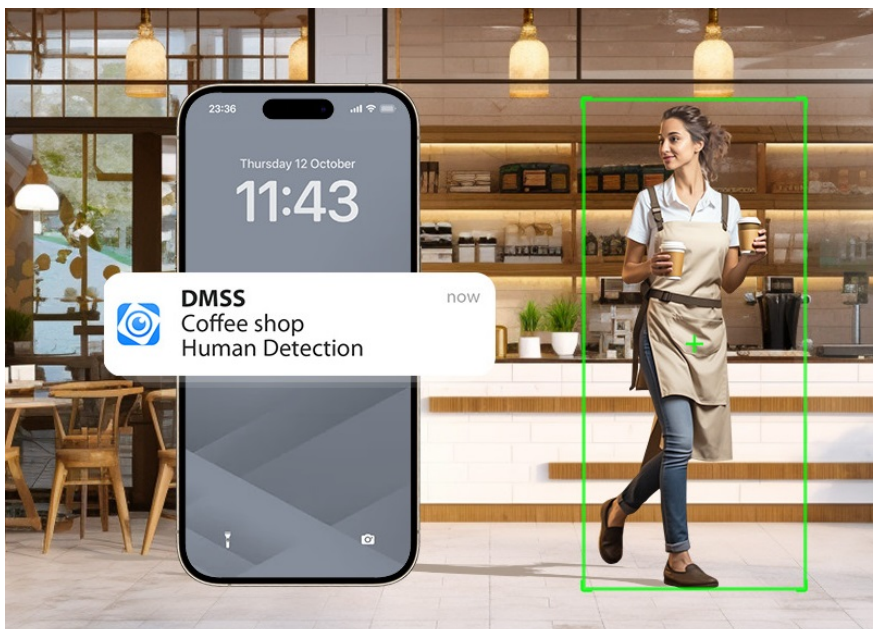

### IP kamera Dahua IPC-F4CP-PV - Smart IP kamera s čistým obrazem

**IP kamera Dahua IPC-F4CP-PV-0280B** pro zabezpečení venkovního prostoru. Disponuje **4Mpx rozlišením** a režimy pro noční vidění, díky čemuž zachytí obraz jasně, čistě a v potřebných detailech v jakoukoli denní či noční hodinu. Kamera **Dahua IPC-F4CP-PV-0280B** je optimální pro detekci osob, respektive jejich pohybu v reálném čase.

Současně dokáže **efektivně odfiltrovat objekty** jako listí, světlo, zvířata a další, aby nedocházelo k falešným poplachům a nevyžádaným notifikacím na váš telefon. Samozřejmostí je **pevná a odolná konstrukce se stupněm krytí IP67**. Díky tomu je chráněna proti vnějším podmínkám, kam patří například déšť, prach nebo mlha.

Výbava IP kamery Dahua IPC-F4CP-PV-0280B zahrnuje **integrovaný reproduktor a mikrofon**, takže po propojení se smartphonem skrze **aplikaci DMSS** můžete obousměrně komunikovat s blízkými nebo třeba kurýrní službou. Pořízené záznamy lze ukládat na SD kartu, NVR úložiště nebo cloud. Veškeré funkce a nastavení máte díky aplikaci DMSS jednoduše a kdykoli pod kontrolou.

### Dahua IPC-F4CP-PV-0280B

Venkovní **4megapixelová** IP síťová kamera s **Wi-Fi**, rozlišení **2560 x 1440**, snímač **CMOS 1/3"**, komprese videa **H.265+**, mikrofon a reproduktor.

IR i LED přísvit do 30 m, objektiv **f = 2,8 mm**, **úhel záběru 98° horizontálně**, ICR, BLC, HLC, **DWDR**, 1x LAN 10/100 Mbps, dual streaming, RTSP, ONVIF (profil S/G), slot pro **microSD** kartu (max 256 GB), voděodolná **IP67**, napájení **DC 12 V**.