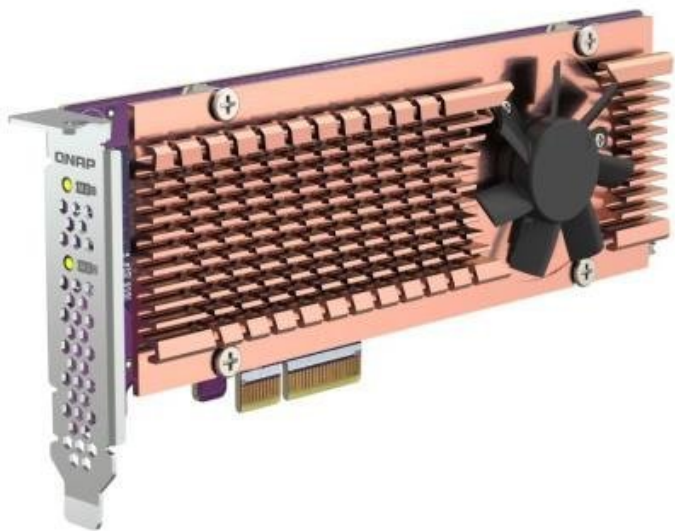

QNAP QM2-2P-344A

Cena celkem:	4 916 Kč (bez DPH: 4 063 Kč)
Běžná cena:	5 408 Kč
Ušetříte:	492 Kč
Kód zboží:	NASQNP1156
Part No.:	QM2-2P-344A
Záruka:	24 měs.
Stav:	Nové zboží

Popis

QNAP QM2-2P-344A

Interní **PCIe karta** umožňuje **přidat dva M.2 SSD** disky pro zvýšení úložné kapacity vašeho počítače/pracovní stanice se systémem Windows/Linux. Tepelné snímače umožňují sledování teploty M.2 SSD v reálném čase. Tichý chladičový modul (chladič a inteligentní ventilátor) minimalizuje rizika spojená s přehříváním a udržuje konstantně vysoký výkon.

Součástí balení je nízkoprofilový plochý držák a držák s úplnou výškou.

ZÁKLADNÍ SPECIFIKACE

Rozhraní: PCIe 3.0 x4

Konektory: 2x M.2

Podporované formáty SSD: M.2 PCIe NVMe 2280, 22110

Kompatibilita:

2šachtové NAS

TS-251D, TS-253B, TS-253Be, TS-264

4šachtové NAS

TS-431XU, TS-431XU-RP, TS-432PXU, TS-432PXU-RP, TS-453B, TS-453Be, TS-453BU, TS-453BU-RP, TS-463U, TS-463U-RP, TS-463XU, TS-463XU-RP, TS-464, TS-464U, TS-464U-RP, TS-473, TS-473A, TVS-463, TVS-472XT, TVS-473, TVS-473e, TVS-h474