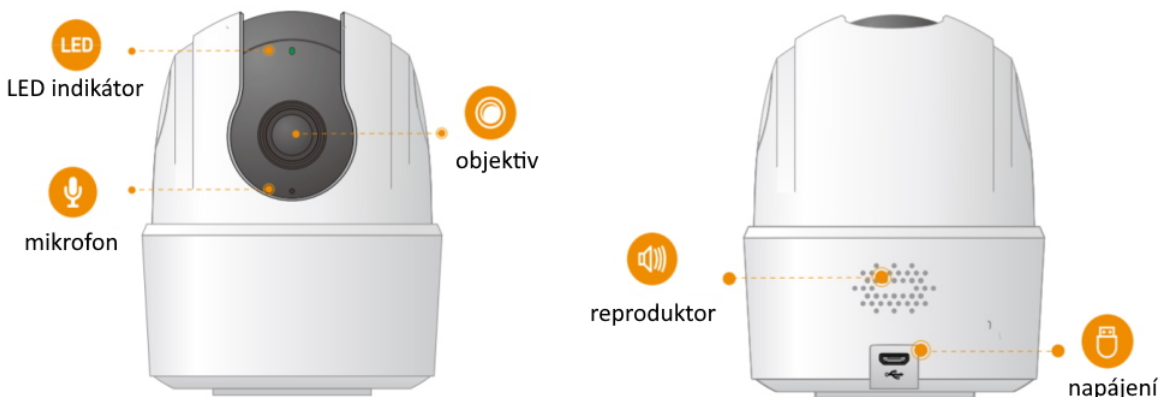

### Imou Ranger 2C 3MP-H1

IP otočná kamera do domácnosti přináší živý monitoring v křišťálově čisté **2K** kvalitě. Kompresce **H.265** snižuje nároky na přenos dat a úložiště. Pro nahrávání zřetelného videa i v naprosté tmě disponuje kamera **nočním režimem s IR přisvícením** do vzdálenosti až 10 m. Praktická technologie **detekce osob** spolu s **vestavěnou sirénou** spolehlivě ochrání vaši domácnost a odradí nežádoucí návštěvy. O narušení prostoru se ihned dozvíte skrze **notifikaci**, kterou kamera zašle do vašeho mobilního telefonu prostřednictvím **aplikace Imou Life**. Ta mimo jiné umožňuje pohodlnou vzdálenou správu, ovládaní kamery, živý náhled či přehrávání záznamu. Kameru lze na dálku otáčet i naklánět. K dispozici je také **alarm pro neobvyklé zvuky**, který vám pošle notifikaci například při pláči dítěte. Díky zabudovanému **reproduktoru a mikrofonu** lze kameru využít pro obousměrnou komunikaci s blízkými či domácím mazlíčkem.