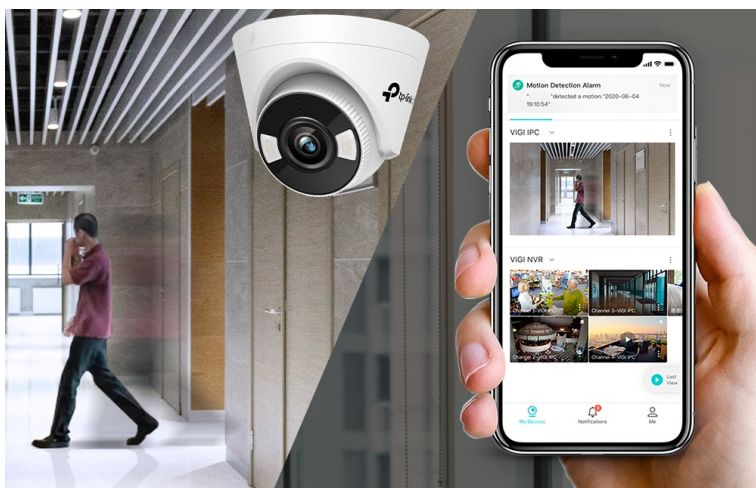

### TP-Link VIGI C440-W - dohlíží na bezpečnost ve dne v noci

**IP kamera TP-Link VIGI C440-W s plnobarevným nočním viděním**, která se postará o zabezpečení prostoru. Disponuje snímačem CMOS, který zachycuje obraz ve vysokém rozlišení, a je ideální pro nepřetržitý monitoring ve dne i v noci. Model **TP-Link VIGI C440-W** podporuje maximální **rozlišení 4 Mpx** a sledování okolí v barvách. Díky **podpoře bezdrátového připojení** je konektivita rychlá a jednoduchá všude, kde je pokrytí Wi-Fi signálem.

**Kamera TP-Link VIGI C440-W** nabízí **funkce inteligentní detekce**, a kromě zachycení pohybu vás upozorní také na narušení prostoru, překročení linie nebo na záměrně zablokování zorného pole. O veškerých aktivitách a událostech, které nastanou, jste okamžitě informováni na své mobilní zařízení. Ve spojení se **zabudovaným mikrofonom a reproduktorem** můžete také ihned náležitě reagovat formou **obousměrné komunikace**.

## TP-Link VIGI C440-W 4 mm

**4megapixelová IP** kamera typu **turret** nabízí snímač **1/3" CMOS** s rozlišením **2560 × 1440** obrazových bodů a podporu **DWDR**. Připojení lze jednoduše realizovat pomocí **RJ-45 portu**, nebo bezdrátově skrze **Wi-Fi**. Díky **aplikaci TP-Link VIGI** lze sledovat dění **24 hodin denně, 7 dní v týdnu** odkudkoli skrze váš smartphone. Spolehlivý systém nočního vidění zajišťuje, že kamera funguje dobře i za špatných světelných podmínek a zaznamenává dění pro budoucí kontrolu.