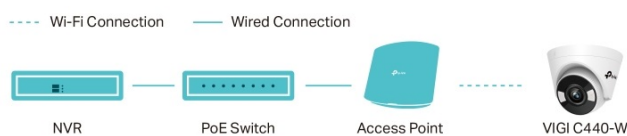

### TP-Link VIGI C440-W - dohlíží na bezpečnost ve dne v noci

**IP kamera TP-Link VIGI C440-W s plnobarevným nočním viděním**, která se postará o zabezpečení prostoru. Disponuje snímačem CMOS, který zachycuje obraz ve vysokém rozlišení, a je ideální pro nepřetržitý monitoring ve dne i v noci. Model **TP-Link VIGI C440-W** podporuje maximální **rozlišení 4 Mpx** a sledování okolí v barvách. Díky **podpoře bezdrátového připojení** je konektivita rychlá a jednoduchá všude, kde je pokrytí Wi-Fi signálem.

**Kamera TP-Link VIGI C440-W** nabízí **funkce inteligentní detekce**, a kromě zachycení pohybu vás upozorní také na narušení prostoru, překročení linie nebo na záměrně zablokování zorného pole. O veškerých aktivitách a událostech, které nastanou, jste okamžitě informováni na své mobilní zařízení. Ve spojení se **zabudovaným mikrofonom a reproduktorem** můžete také ihned náležitě reagovat formou **obousměrné komunikace**.

## TP-Link VIGI C440-W 4 mm

**4megapixelová IP** kamera typu **turret** nabízí snímač **1/3" CMOS** s rozlišením **2560 × 1440** obrazových bodů a podporu **DWDR**. Připojení lze jednoduše realizovat pomocí **RJ-45 portu**, nebo bezdrátově skrze **Wi-Fi**. Díky **aplikaci TP-Link VIGI** lze sledovat dění **24 hodin denně, 7 dní v týdnu** odkudkoli skrze váš smartphone. Spolehlivý systém nočního vidění zajišťuje, že kamera funguje dobře i za špatných světelných podmínek a zaznamenává dění pro budoucí kontrolu.