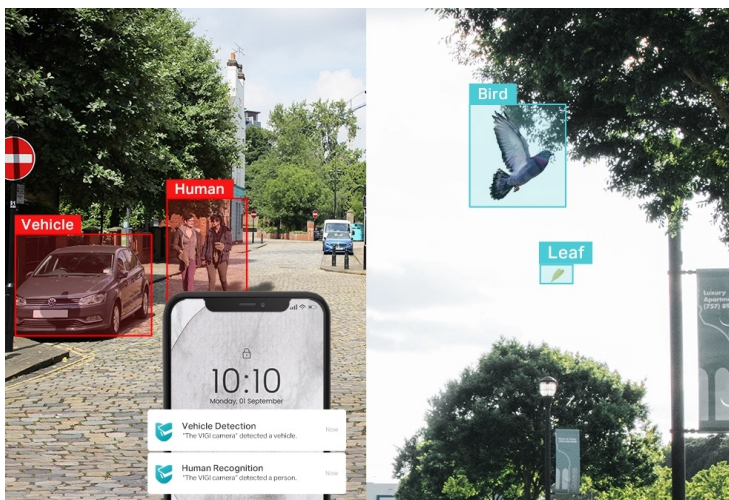

Popis

TP-Link VIGI C350 - dbá na ochranu ve dne i v noci

Venkovní IP kamera TP-Link VIGI C350 pro zabezpečení a monitoring v **režimu 24/7**. Produkuje obraz ve vysokém rozlišení, s barevnými detaily ve dne i v noci. Kamera disponuje **plnobarevným viděním a rozlišením 5 Mpx**. Výsledný obraz zpracovává pokročilá technologie ViGi, takže kamera vše zachytí jasně, čistě a zřetelně identifikuje veškeré potřebné objekty.

Integrované čipy s umělou inteligencí efektivně **rozpoznávají osoby a vozidla**, současně filtrují například přelet ptáků nebo listů. Pravidla pro spuštění **alarmu a notifikace** si můžete přizpůsobit podle vlastních požadavků a zachytit celou škálu nestandardních událostí.

Scene Change
Detection

TP-Link VIGI C350 4 mm

5megapixelová IP kamera typu **bullet** nabízí snímač **1/2,7" CMOS** s rozlišením **2880 × 1620** obrazových bodů, **citlivost 0,005 lux (barevně)** a podporu **WDR (120 dB)**. Připojení lze jednoduše realizovat pomocí **RJ-45 portu**. Díky **aplikaci TP-Link VIGI** lze sledovat **děni 24 hodin denně, 7 dní v týdnu** odkudkoli skrze váš smartphone. Spolehlivý systém nočního vidění zajišťuje, že kamera funguje dobře i za špatných světelných podmínek a zaznamenává dění pro budoucí kontrolu. Dva způsoby napájení vám poskytnou nejen větší pohodlí, ale také mimořádně usnadní zapojení.

- **Vysoké rozlišení 5 Mpx:** Více než dostatečný počet pixelů pro zachycení i těch nejjednodušších detailů.
- **24h Full-Color:** Díky objektivu s velkou clonou, vysoce citlivému snímači a připojeným doplňkovým světlům získáte nepřetržité barevné detaily i v černočerných podmínkách.
- **Klasifikace lidí a vozidel:** Rozlišuje lidi a vozidla od ostatních objektů, takže dostáváte přesnější oznámení o událostech.