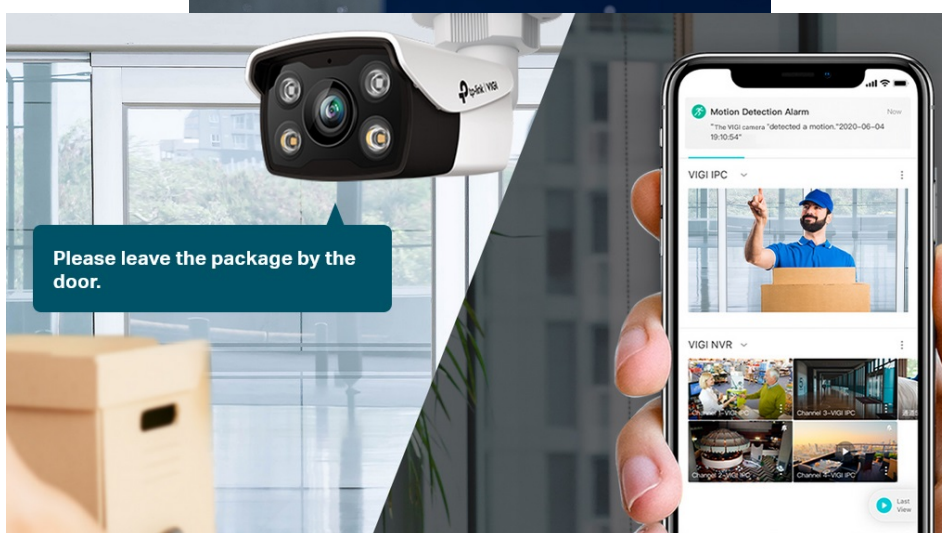

Popis

TP-Link VIGI C350 - dbá na ochranu ve dne i v noci

Venkovní IP kamera TP-Link VIGI C350 pro zabezpečení a monitoring v **režimu 24/7**. Produkuje obraz ve vysokém rozlišení, s barevnými detaily ve dne i v noci. Kamera disponuje **plnobarevným viděním a rozlišením 5 Mpx**. Výsledný obraz zpracovává pokročilá technologie ViGi, takže kamera vše zachytí jasně, čistě a zřetelně identifikuje veškeré potřebné objekty.

Integrované čipy s umělou inteligencí efektivně **rozpoznávají osoby a vozidla**, současně filtrují například přelet ptáků nebo listů. Pravidla pro spuštění **alarmu a notifikace** si můžete přizpůsobit podle vlastních požadavků a zachytit celou škálu nestandardních událostí.

Následná **obousměrná komunikace** a podpora **aplikace TP-Link VIGI** vám umožní okamžitě reagovat a mít každou událost pod kontrolou. Pro venkovní použití je **kamera TP-Link VIGI C350** zhotovena z kvalitních materiálů. **Konstrukce se stupněm krytí IP6** zajišťuje voděodolnost a ochranu ve vnějších podmínkách.

Scene Change
Detection

TP-Link VIGI C350 4 mm

5megapixelová IP kamera typu **bullet** nabízí snímač **1/2,7" CMOS** s rozlišením **2880 × 1620** obrazových bodů, **citlivost 0,005 lux (barevně)** a podporu **WDR (120 dB)**. Připojení lze jednoduše realizovat pomocí **RJ-45 portu**. Díky **aplikaci TP-Link VIGI** lze sledovat **děni 24 hodin denně, 7 dní v týdnu** odkudkoli skrze váš smartphone. Spolehlivý systém nočního vidění zajišťuje, že kamera funguje dobře i za špatných světelných podmínek a zaznamenává dění pro budoucí kontrolu. Dva způsoby napájení vám poskytnou nejen větší pohodlí, ale také mimořádně usnadní zapojení.