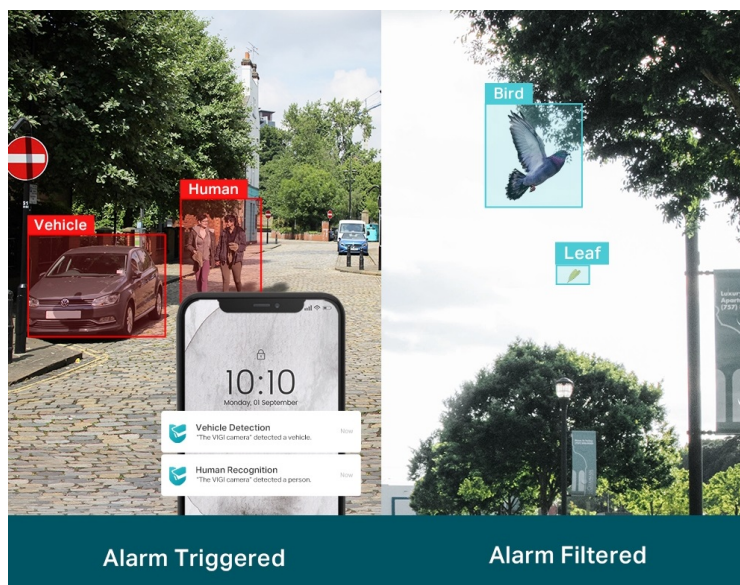

24 měs.

Stav:

Nové zboží

Popis

TP-Link VIGI C330I - venkovní zabezpečení v provedení bullet

Venkovní IP kamera TP-Link VIGI C330I typu bullet, která nabízí vysoké **rozišení 3 Mpx**. Díky tomu zachytí ostrý obraz s některými jemnějšími detaily. Vzhledem k **odolné konstrukci s certifikací IP67** je vhodná pro dohled nad venkovními prostory rodinných domů, okolí firem, staveb apod. Uplatní se nejenom při **rozpoznávání osob, ale také vozidel**.

Integrované čipy využívají **algoritmy umělé inteligence** a efektivně tak rozliší lidské postavy nebo auta od jiných objektů. **Pokročilé detekce** pak umožní rozpoznat například narušení oblasti, odstranění předmětu, překročení hranice nebo třeba neoprávněnou manipulaci s kamerou. Samozřejmostí je také **podpora mobilní aplikace TP-Link VIGI**, abyste dění mohli sledovat kdykoli a kdekoli skrze displej smartphonu.

TP-Link VIGI C330I 6 mm

3megapixelová IP kamera typu **bullet** nabízí snímač **1/2,8" CMOS** s rozlišením **2304 x 1296** obrazových bodů, **citlivost 0,1 lux (barevně)** a podporu **DWDR**. Připojení lze jednoduše realizovat pomocí **RJ-45 portu**. Díky **aplikaci TP-Link VIGI** lze sledovat dění **24 hodin denně, 7 dní v týdnu** odkudkoli skrze váš smartphone. Spolehlivý systém nočního vidění zajišťuje, že kamera funguje dobře i za špatných světelných podmínek a zaznamenává dění pro budoucí kontrolu. Dva způsoby napájení vám poskytnou nejen větší pohodlí, ale také mimořádně usnadní zapojení.