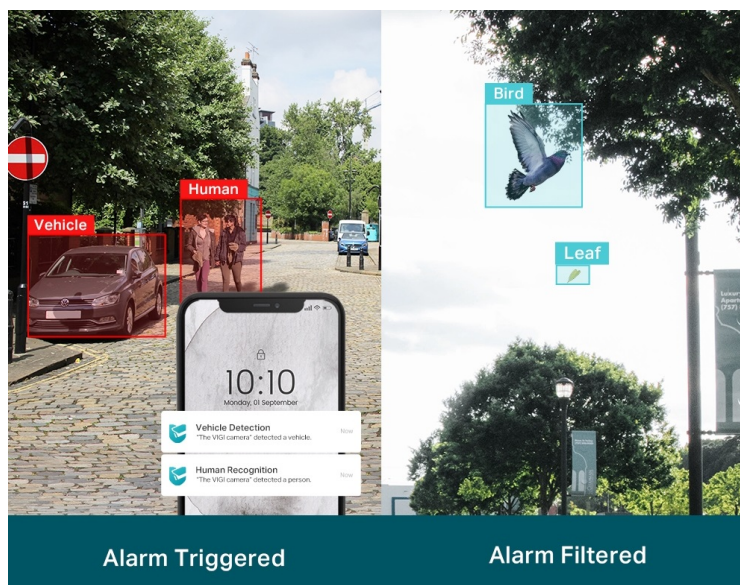

Záruka:

24 měs.

Stav:

Nové zboží

Popis

TP-Link VIGI C330I - venkovní zabezpečení v provedení bullet

Venkovní IP kamera TP-Link VIGI C330I typu bullet, která nabízí vysoké rozlišení 3 Mpx. Díky tomu zachytí ostrý obraz s některými jemnějšími detaily. Vzhledem k **odolné konstrukci s certifikací IP67** je vhodná pro dohled nad venkovními prostory rodinných domů, okolí firem, staveb apod. Uplatní se nejenom při **rozpoznávání osob, ale také vozidel**.

Integrované čipy využívají **algoritmy umělé inteligence** a efektivně tak rozliší lidské postavy nebo auta od jiných objektů. **Pokročilé detekce** pak umožní rozpoznat například narušení oblasti, odstranění předmětu, překročení hranice nebo třeba neoprávněnou manipulaci s kamerou. Samozřejmostí je také **podpora mobilní aplikace TP-Link VIGI**, abyste dění mohli sledovat kdykoli a kdekoli skrze displej smartphonu.

TP-Link VIGI C330I 4 mm

3megapixelová IP kamera typu **bullet** nabízí snímač **1/2,8" CMOS** s rozlišením **2304 x 1296** obrazových bodů, **citlivost 0,1 lux (barevně)** a podporu **DWDR**. Připojení lze jednoduše realizovat pomocí **RJ-45 portu**. Díky **aplikaci TP-Link VIGI** lze sledovat dění **24 hodin denně, 7 dní v týdnu** odkudkoli skrze váš smartphone. Spolehlivý systém nočního vidění zajišťuje, že kamera funguje dobře i za špatných světelných podmínek a zaznamenává dění pro budoucí kontrolu. Dva způsoby napájení vám poskytnou nejen větší pohodlí, ale také mimořádně usnadní zapojení.