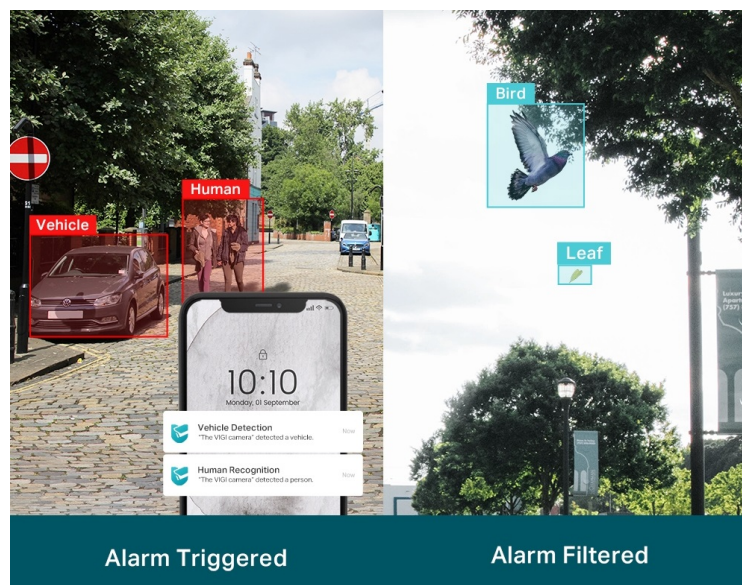

24 měs.

Stav:

Nové zboží

Popis

TP-Link VIGI C320I - venkovní zabezpečení v provedení bullet

Venkovní IP kamera TP-Link VIGI C320I typu bullet, která nabízí vysoké **rozišení 2 Mpx**. Díky tomu zachytí ostrý obraz s některými jemnějšími detaily. Vzhledem k **odolné konstrukci s certifikací IP67** je vhodná pro dohled nad venkovními prostory rodinných domů, okolí firem, staveb apod. Uplatní se nejenom při **rozpoznávání osob, ale také vozidel**.

Integrované čipy využívají **algoritmy umělé inteligence** a efektivně tak rozliší lidské postavy nebo auta od jiných objektů. **Pokročilé detekce** pak umožní rozpoznat například narušení oblasti, odstranění předmětu, překročení hranice nebo třeba neoprávněnou manipulaci s kamerou. Samozřejmostí je také **podpora mobilní aplikace TP-Link VIGI**, abyste dění mohli sledovat kdykoli a kdekoli skrze displej smartphonu.

TP-Link VIGI C320I 4 mm

2megapixelová IP kamera typu **bullet** nabízí snímač **1/3" CMOS** s rozlišením **1920 x 1080** obrazových bodů, **citlivost 0,1 lux (barevně)** a podporu **DWDR**. Připojení lze jednoduše realizovat pomocí **RJ-45 portu**. Díky **aplikaci TP-Link VIGI** lze sledovat dění **24 hodin denně, 7 dní v týdnu** odkudkoli skrze váš smartphone. Spolehlivý systém nočního vidění zajišťuje, že kamera funguje dobře i za špatných světelných podmínek a zaznamenává dění pro budoucí kontrolu.