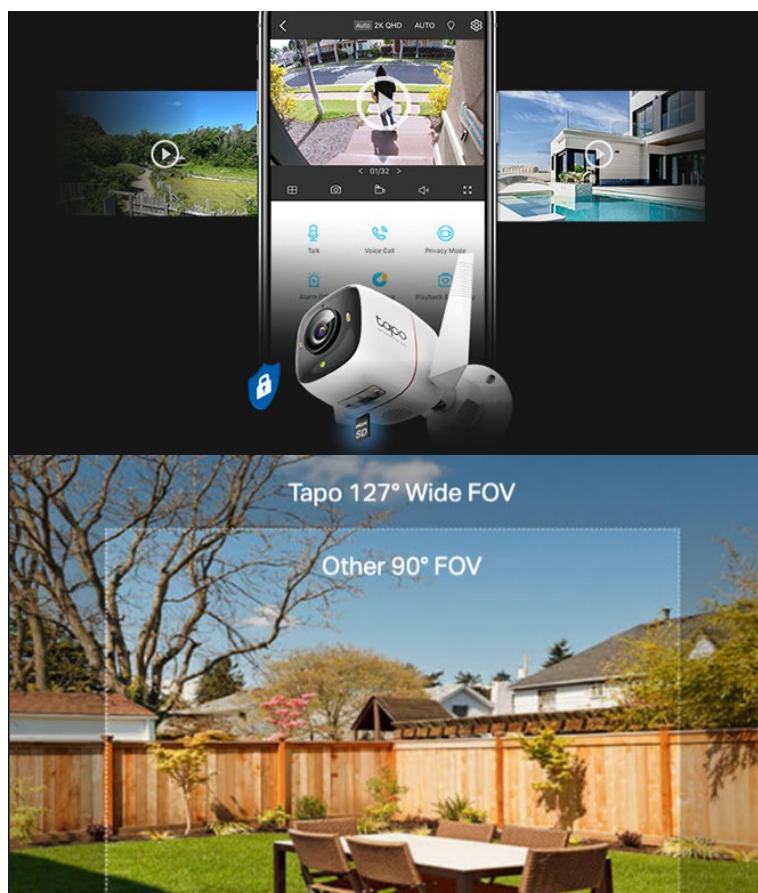

Zabudovaná siréna se světelným alarmem je ideální kombinace pro vyplašení nezcenovaného návštěvníka. Navíc disponuje integrovaným **reproduktorem** a **mikrofonem**, takže můžete jednoduše komunikovat s každým, kdo stojí za dveřmi – ať už se jedná o narušitele, nebo kurýra s objednanou zásilkou.