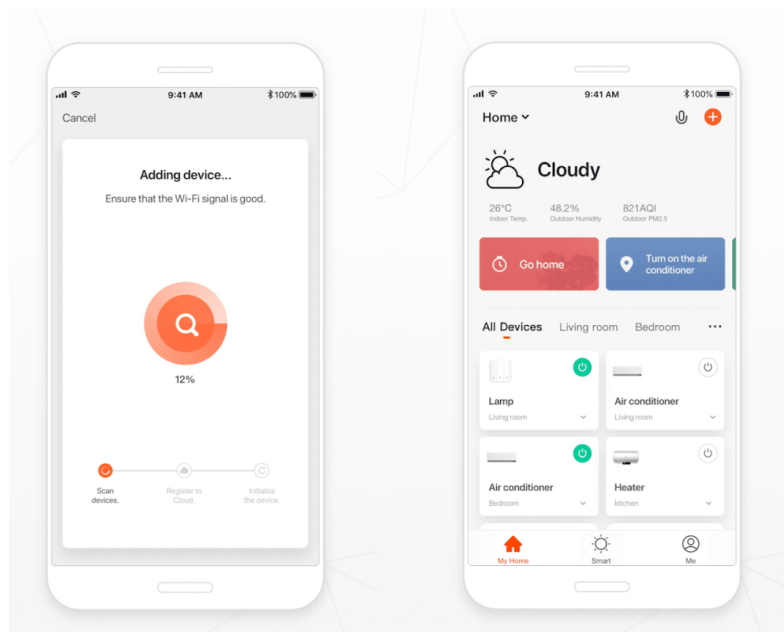

Popis

IMMAX NEO LITE SMART vnitřní zásuvka v3 typ E

Chytrá Wi-Fi zásuvka je navržena k **ovládání elektrických spotřebičů** odkudkoliv přes internet. Můžete tak automatizovat zapínání spotřebičů či sledovat **spotřebu energie**. Zásuvku lze ovládat skrze bezplatnou aplikaci **IMMAX NEO PRO**, která je kompatibilní se systémy **TUYA** a **LIDL** a podporuje hlasové ovládání pomocí Google Assistant, Amazon Alexa a Apple Siri.