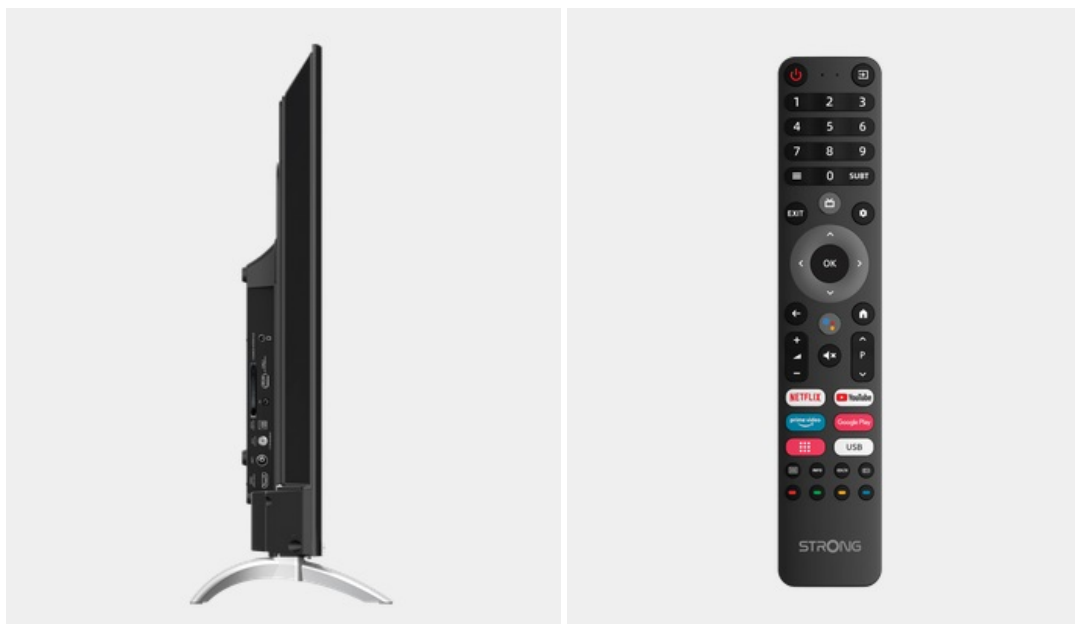

dalších službách s filmovým nebo hudebním obsahem. Výbava obsahuje také **dvojici portů USB** pro přehrávání obsahu z externích úložišť. Samozřejmostí jsou silné **reproduktory**, které zajistí potřebné ozvučení.

Strong SRT43UD6593

Smart LED televizor nabízí úhlopříčku **43"** a **4K Ultra HD** rozlišení 3840 × 2160 obrazových bodů. Pro příjem televizního vysílání je připraven **DVB-T2/S2/C** tuner s podporou dekódování **H.265/ HEVC**. Připojení k internetu lze realizovat jak drátově pomocí **RJ-45** portu, tak bezdrátově skrze technologii **Wi-Fi**. Pro přehrávání multimédií je možné využít **dva USB porty** a o zvuk se starají integrované reproduktory s celkovým výkonem **20 W**. K dispozici je také hotelový mód, který neumožňuje změnu nastavení bez přístupového kódu. Mezi další přednosti patří podpora **HDR10**, **Google Assistant** a **Image Quality Ratio 1000**. Jako operační systém byl zvolen **Android 11**.

ZÁKLADNÍ SPECIFIKACE

Úhlopříčka: 43"

Poměr stran: 16 : 9

Rozlišení: 3840 × 2160 px

Zvukový výkon: 2 × 10 W

Přijímač: DVB-T2/S2/C

Rozhraní: Wi-Fi, Bluetooth, 1 × RJ-45, 2 × HDMI, 1 × HDMI ARC, 2 × USB 2.0, 1 × CI slot, 1 × RF vstup, 1 × LNB vstup, 1 × sluchátkový vstup, 1 × S/PDIF optický výstup, 1 × AV vstup

Barva: černá-stříbrná