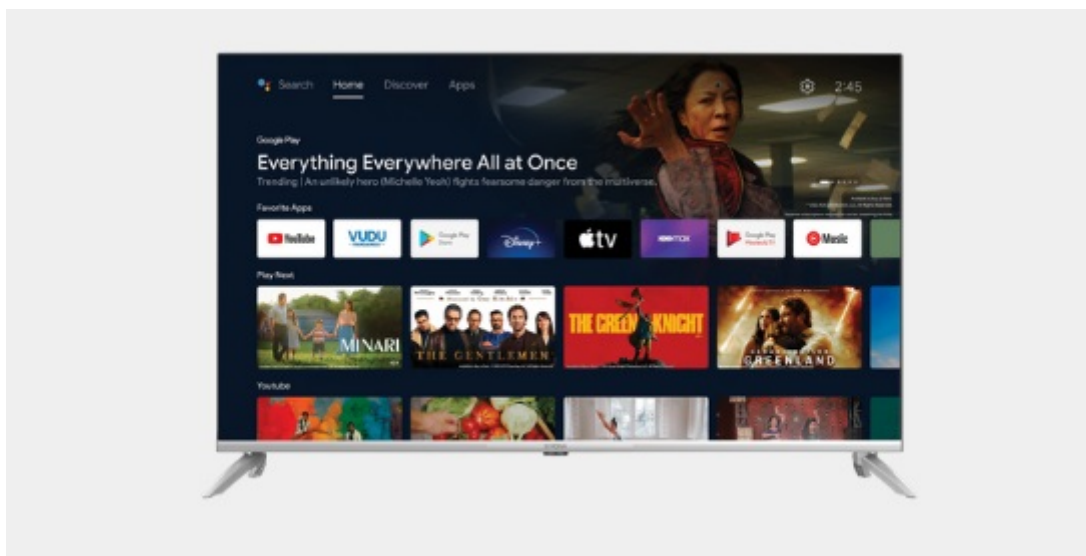

### Smart TV Strong SRT43UD6593 - s vysíláním a multimédií to umí ve 4K

**Chytrý LED televizor Strong SRT43UD6593** pro pestrou multimediální zábavu i filmový odpočinek. Nabízí ultra jemné rozlišení obrazu ve 4K a vysoký dynamický rozsah **HDR**, díky čemuž zajišťuje realistickou reprodukci obrazu i barev. Pro příjem signálu slouží integrovaný **tuner DVB-T2/S2/C** s podporou dekodování H.265/ HEVC.

### Strong SRT43UD6593

**Smart** LED televizor nabízí úhlopříčku **43"** a **4K Ultra HD** rozlišení 3840 × 2160 obrazových bodů. Pro příjem televizního vysílání je připraven **DVB-T2/S2/C** tuner s podporou dekódování **H.265/ HEVC**. Připojení k internetu lze realizovat jak drátově pomocí **RJ-45** portu, tak bezdrátově skrze technologii **Wi-Fi**. Pro přehrávání multimédií je možné využít **dva USB porty** a o zvuk se starají integrované reproduktory s celkovým výkonem **20 W**. K dispozici je také hotelový mód, který neumožňuje změnu nastavení bez přístupového kódu. Mezi další přednosti patří podpora **HDR10**, **Google Assistant** a **Image Quality Ratio 1000**. Jako operační systém byl zvolen **Android 11**.