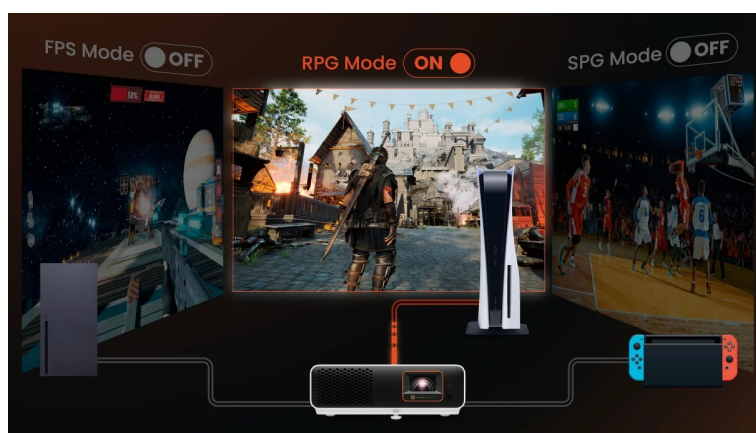

### Herní projektor pro konzole - BenQ X500i

**Projektor BenQ X500i** pro herní zážitky ve špičkových detailech. Nechte se unést herními světy v plné parádě a užívejte si AAA tituly a veškerý gaming naplno v **ultra jemném rozlišení 4K HDR**. Technologie **HDR a CinematicColor** vám zprostředkuje obraz v patřičné hloubce a živých barvách.

Každý zvuk, dialog nebo jen tlumený šepot uslyšíte díky integrovaným **reproduktorům s technologií CinematicSound**. Prostorové audio zlepší vaši orientaci v herní lokaci a usnadní lokalizaci nepřátel, výbuchů a dalších aspektů.

## Pro moderní herní konzole

**Projektor BenQ X500i** disponuje celou řadou režimů pro široké spektrum herních žánrů. Obraz optimalizuje pro potřeby efektivního hraní sportovních titulů, RPG, stříleček nebo akčních her. Tento model je navržen **pro konzole Xbox, PlayStation, a dokonce i Nintendo Switch**. Díky **režimu Auto Game Mode** projektor ihned detekuje vstupní zdroj obrazu a načte herní režim v předchozí konfiguraci.