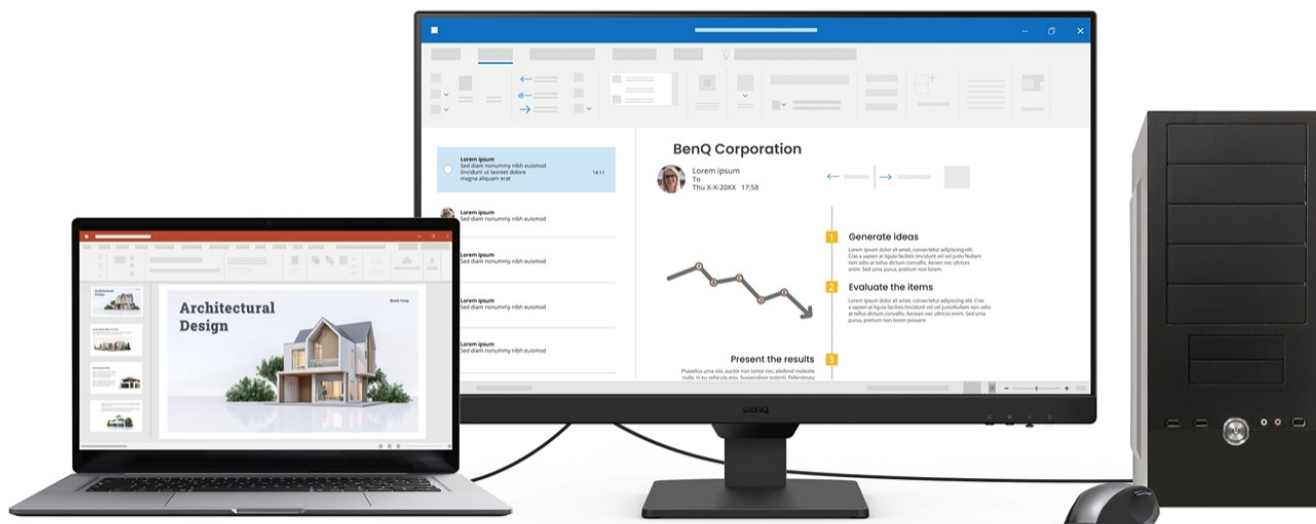

24 měs.

Stav:

Nové zboží

Popis

BenQ BL2790 - Full HD monitor s ochranou očí do kanceláře

Monitor BenQ BL2790 je ideálním pomocníkem na každé pracovní místo. Kancelářskou sestavu doplní o **Full HD displej s úhlopříčkou 27"**. Disponuje IPS panelem, který produkuje **široké pozorovací úhly** a obsah můžete sledovat pohodlně a bez zkreslení i při pohledu ze stran. **Full HD rozlišení** podporuje čistý a ostrý obraz, který je dobře čitelný a vhodný pro činnost s aplikacemi, surfování po internetu, čtení dokumentů i sledování multimédií.

Mezi hlavní přednosti patří přítomná konektivita, díky které **monitor BenQ BL2790** jednoduše připojíte k firemním

zařízením. Rozhraní **HDMI** a **DisplayPort** jsou navržena pro moderní přístroje, mezi vstupními zdroji obrazu lze přepínat tak, abyste zvýšili efektivitu práce. **Ovládací tlačítka** jsou umístěna s ohledem na snadnou dostupnost a nastavení. Displej kromě komfortní plochy dále potěší **100Hz obnovovací frekvencí**, která umožní rychlé vykreslování obsahu.

Součástí balení je HDMI kabel.

ZÁKLADNÍ SPECIFIKACE

Typ panelu: IPS

Úhlopříčka: 27"

Poměr stran: 16 : 9

Rozlišení: 1920 × 1080 px

Kontrastní poměr: 1300 : 1

Doba odezvy: 5 ms