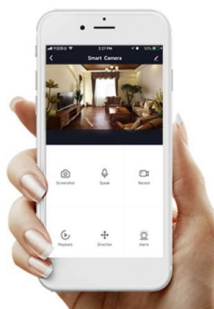

IMMAX NEO LITE Smart venkovní zásuvka typ F

Chytrá **venkovní Wi-Fi** zásuvka je navržena k **ovládání elektrických spotřebičů** odkudkoliv přes internet. Můžete tak automatizovat zapínání spotřebičů či sledovat **spotřebu energie**. Zásuvku lze kontrolovat, monitorovat a ovládat na dálku skrze bezplatnou aplikaci **IMMAX NEO PRO**, která je kompatibilní se systémy **TUYA**, Lidl a podporuje hlasové ovládání pomocí Google Assistant, Amazon Alexa a Apple Siri.