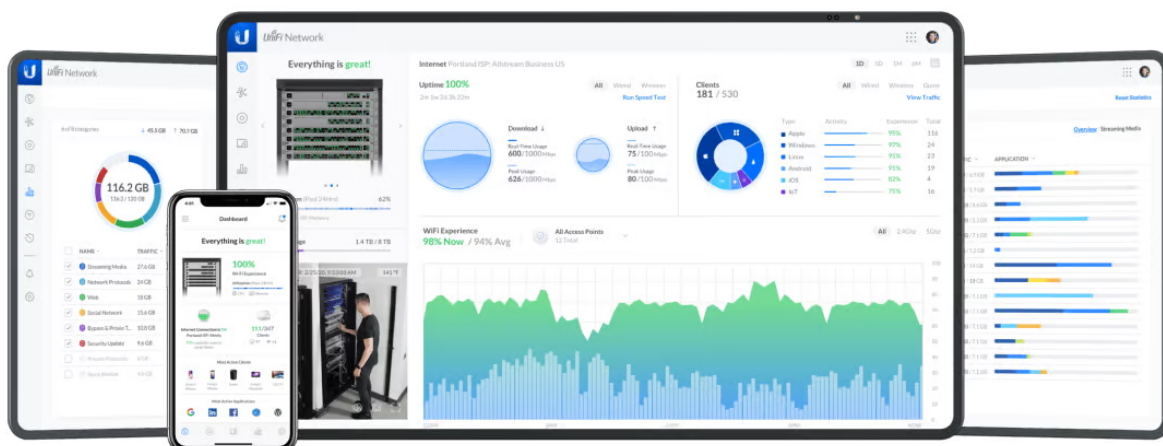

UBIQUITI UNIFI U7 PRO

Cena celkem:	4 679 Kč (bez DPH: 3 867 Kč)
Běžná cena:	5 147 Kč
Ušetříte:	468 Kč
Kód zboží:	NAAUBT1162
Part No.:	U7-Pro
Záruka:	26 měs.
Stav:	Nové zboží

Popis

Ubiquiti UniFi U7 Pro

Jednotka Ubiquiti UniFi U7 Pro je **Wi-Fi 7 AP** s podporou frekvenčních pásem **2,4, 5 a 6 GHz** a přenosovou rychlostí až **5765 Mbps pro 6 GHz, 2882 Mbps pro 5 GHz a 688 Mbps pro 2,4 GHz**. Model U7 Pro je navržen speciálně pro profesionální a podnikové nasazení a je ideální pro aplikace vyžadující bezchybné služby Wi-Fi v náročných rozsáhlých prostředích. Podporuje **PoE+** napájení.

Váš prohlížeč nepodporuje video HTML5.

UniFi U7 Pro je designově povedené vnitřní hotspotové řešení využívající standard 802.11a/b/g/n/ac/ax/be. Je vybaveno anténním systémem **MIMO 2x2** v podobě integrovaných **antén se ziskem 4 dBi/ 6 dBi/ 5,8 dBi** (2,4 GHz/ 5 GHz/ 6 GHz).

- Wi-Fi 7 s podporou 6 GHz
- 6 datových proudů
- Pokrytí 140 m²
- WPA3 šifrování
- Více než 300 připojených zařízení
- Napájení pomocí PoE+ (802.3at)
- Provozní teplota -30 až +60 °C
- Uplink 2,5 GbE

Správa pomocí **aplikace UniFi Network**: verze 8.0.7 a novější

Váš prohlížeč nepodporuje video HTML5.

Konfiguraci a správu UniFi zařízení umožňuje aplikace UniFi Network, která je předinstalovaná na [UniFi OS konzolích](#) (UniFi Dream Machine, Dream Router, Dream Wall, Express, Cloud Gateway Ultra atd.). Alternativou je volně dostupný software UniFi Network Server, určený pro instalaci na vlastní počítač nebo server (Windows, MacOS, Linux). Software UniFi Network Server je neustále vylepšován, a proto doporučujeme vždy používat aktuální verzi, kterou stahujete na stránkách Ubiquiti v sekci [Download](#). Více informací o tomto produktu se dozvíte také na [školení Ubiquiti](#).