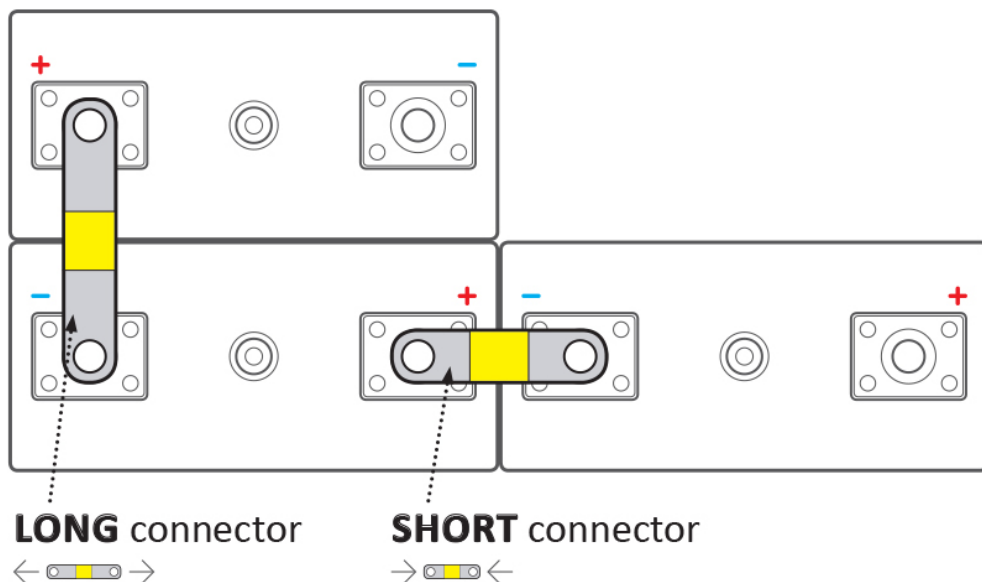

Kód zboží:

BATELX0076

Part No.:

EX-TC35/6

Záruka:

24 měs.

Stav:

Nové zboží

Popis

ELERIX EX-TC35/6

Terminálový konektor **pro Lithiové články LiFePO4 značky ELERIX**. Konektor vhodný pro připojení baterie **ELERIX EX-L25**. Skládá se z více vrstev měděného materiálu.

Zkontrolujte rozměry článků a vaše požadavky na připojení. Viz rozdíl v používání dlouhých a krátkých konektorů:

Zatížitelnost koncového konektoru není lineární! Zatížitelnost klesá s rostoucím průřezem svorkového konektoru.

ZÁKLADNÍ SPECIFIKACE

Rozteč: 35 mm

Rozměry: 47 × 12 × 1 mm

Kompatibilita: ELERIX EX-L25

Materiál: měď