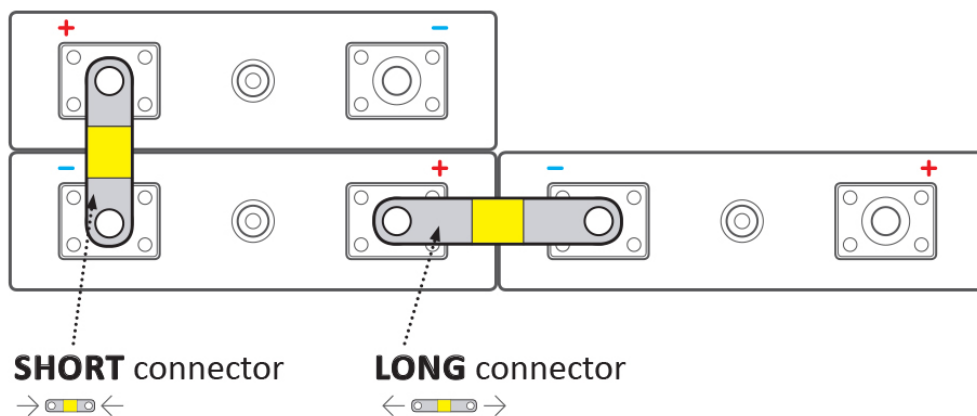

Kód zboží:

BATELX0076

Part No.:

EX-TC35/6

Záruka:

24 měs.

Stav:

Nové zboží

Popis

ELERIX EX-TC35/6

Terminálový konektor **pro Lithiové články LiFePO4 značky ELERIX**. Konektor vhodný pro připojení baterie **ELERIX EX-L25**. Skládá se z více vrstev měděného materiálu.

Zkontrolujte rozměry článků a vaše požadavky na připojení. Viz rozdíl v používání dlouhých a krátkých konektorů:

Zatížitelnost koncového konektoru není lineární! Zatížitelnost klesá s rostoucím průřezem svorkového konektoru.

ZÁKLADNÍ SPECIFIKACE

Rozteč: 35 mm

Rozměry: 47 × 12 × 1 mm

Kompatibilita: ELERIX EX-L25

Materiál: měď