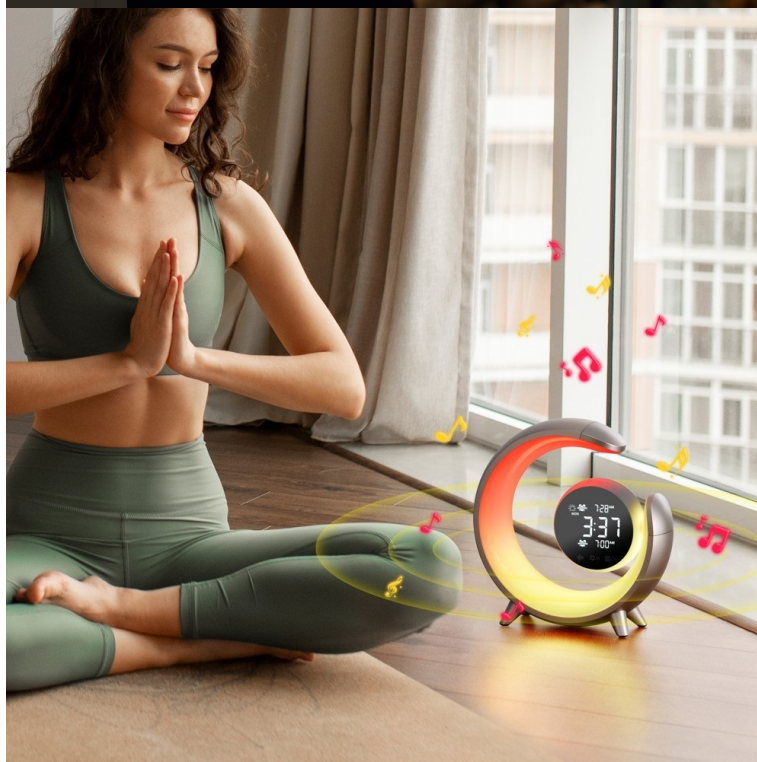

Popis

IMMAX LED PEACOCK RGB - stolní lampa s budíkem a RGB podsvícením

Notně originální stolní LED lampička IMMAX LED PEACOCK RGB, která kromě designu a osvětlení přináší také **duální budík** a RGB podsvícení. Je vhodná nejen do ložnice, ale také například do dětského pokojíčku. Umožňuje například přehrávání přírodních zvuků a ve spojení s **RGB podsvícením** navodí skutečně relaxační atmosféru.

Lampička **IMMAX LED PEACOCK RGB** produkuje teplý odstín světla s postupným stmíváním, které podpoří odpočinek a zklidnění. **Digitální displej** slouží k zobrazení hodin a nabízí možnost nastavení dvou různých časů buzení. Nechybí ani funkce Snooze a 3 režimy podsvícení.

IMMAX LED PEACOCK RGB 20 W

Netradiční LED stolní lampička s praktickým **digitálním displejem** a s efektním **RGB podsvícením**. Nabízí teplý odstín světla a plynulé stmívání. Tato lampička je ideální do dětských pokojíčků díky možnosti **přehrávání sedmi různých přírodních zvuků** k večernímu zklidnění. Samozřejmostí je poté automatické vypnutí v režimu 30/60/90 minut. LED displej disponuje dvoustupňovým nastavením jasu i možností úplného vypnutí. K dispozici je navíc i funkce **duálního budíku**, která nabízí dva různé časy probuzení, na pracovní týden a druhý na víkend. K dispozici je také **USB výstup pro nabíjení** mobilních telefonů.