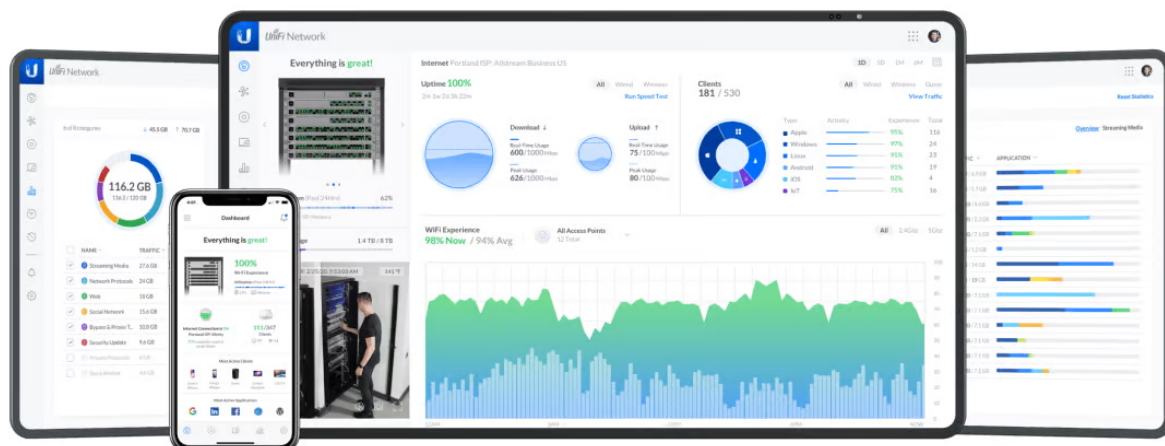

Balení neobsahuje PoE injektor!

Konfiguraci a správu UniFi zařízení umožňuje aplikace UniFi Network, která je předinstalovaná na [UniFi OS konzolích](#) (UniFi Dream Machine, Dream Router, Dream Wall, Express, Cloud Gateway Ultra atd.). Alternativou je volně dostupný software UniFi Network Server, určený pro instalaci na vlastní počítač nebo server (Windows, MacOS, Linux). Software UniFi Network Server je neustále vylepšován, a proto doporučujeme vždy používat aktuální verzi, kterou stahujete na stránkách Ubiquiti v sekci [Download](#). Více informací o tomto produktu se dozvíte také na [školení Ubiquiti](#).

ZÁKLADNÍ SPECIFIKACE

Standard: 802.11a/b/g/n/ac

Anténa: integrovaná 2pásmová anténa, 2x konektor RP-SMA

Provozní frekvence: 2,4 GHz, 5 GHz

Rychlost přenosu dat: 300 Mbps (2,4 GHz), 866,7 Mbps (5 GHz)

Podpora PoE: ano, aktivní PoE 802.3af (44-57 V)

Porty: 1x GbE RJ-45

Rozměry: 137 x 84 x 34 mm

Manuál (montážní návod):

<https://dl.ui.com/qig/uk-ultra>