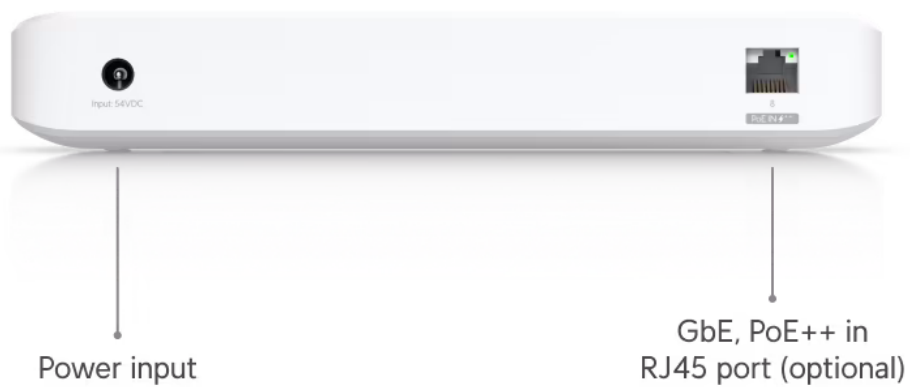

UniFi Switch Ultra je osazen **sedmi výstupními GbE PoE+ RJ-45 porty a jedním vstupním GbE PoE++ RJ-45 portem**. Jedná se o **L2 switch** s celkovou kapacitou **16 Gbps**, neblokovanou **propustností 8 Gbps** a PoE budgetem až **202 W** (v závislosti na typu napájení). Switch lze napájet buď přes DC konektor (54 V DC), nebo přes PoE++ (802.3at/bt) vstup na zadní straně. Díky přiloženému držáku jej lze snadno upevnit na stěnu.

Součástí balení je 210W napájecí adaptér.

- 7x GbE RJ-45 PoE+ výstup
- 1x GbE RJ-45 PoE++ vstup
- 42 W PoE budget (vstup PoE++)
- 202 W PoE budget (napájecí adaptér)
- Možnost montáže na stěnu (montážní sada je součástí)

Poznámka:

Switch nepodporuje agregaci portů LACP a STP/RSTP

ZÁKLADNÍ SPECIFIKACE

Porty: 1x GbE RJ-45 PoE++, 7x GbE RJ-45 PoE+

Kapacita switche: 16 Gbps

Celková neblokující propustnost: 8 Gbps

Podpora PoE: ano (802.3af/at/bt, 202 W PoE budget)

Rozměry: 203 x 76 x 33 mm

Hmotnost: 320 g

Manuál (montážní návod):

[Ubiquiti UniFi Switch Ultra](#)

* With the included AC power adapter.