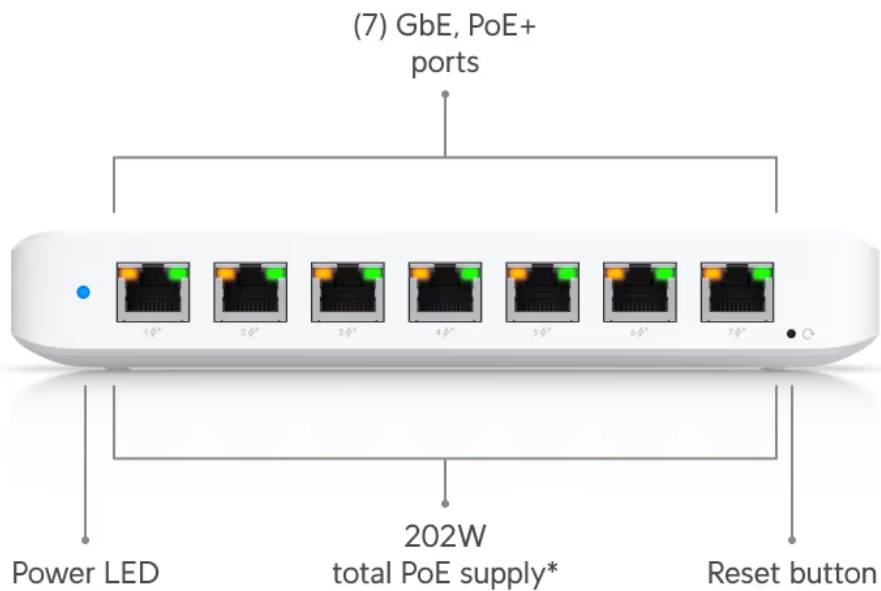

UniFi Switch Ultra je osazen **sedmi výstupními GbE PoE+ RJ-45 porty a jedním vstupním GbE PoE++ RJ-45 portem**. Jedná se o **L2 switch** s celkovou kapacitou **16 Gbps**, neblokovanou **propustností 8 Gbps** a PoE budgetem až **202 W** (v závislosti na typu napájení). Switch lze napájet buď přes DC konektor (54 V DC), nebo přes PoE++ (802.3at/bt) vstup na zadní straně. Díky přiloženému držáku jej lze snadno upevnit na stěnu.

Součástí balení je 210W napájecí adaptér.

- 7x GbE RJ-45 PoE+ výstup
- 1x GbE RJ-45 PoE++ vstup
- 42 W PoE budget (vstup PoE++)
- 202 W PoE budget (napájecí adaptér)
- Možnost montáže na stěnu (montážní sada je součástí)

Poznámka:

Switch nepodporuje agregaci portů LACP a STP/RSTP

ZÁKLADNÍ SPECIFIKACE

Porty: 1x GbE RJ-45 PoE++, 7x GbE RJ-45 PoE+

Kapacita switche: 16 Gbps

Celková neblokující propustnost: 8 Gbps

Podpora PoE: ano (802.3af/at/bt, 202 W PoE budget)

Rozměry: 203 x 76 x 33 mm

Hmotnost: 320 g

Manuál (montážní návod):

[Ubiquiti UniFi Switch Ultra](#)

* With the included AC power adapter.