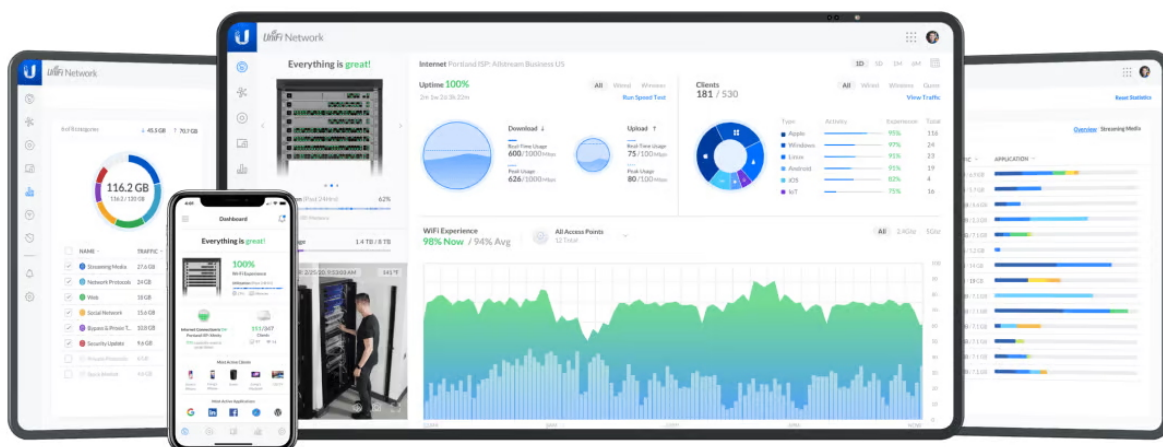

Dream Machine, Dream Router, Dream Wall, Express, Cloud Gateway Ultra atd.). Alternativou je volně dostupný software UniFi Network Server, určený pro instalaci na vlastní počítač nebo server (Windows, MacOS, Linux). Software UniFi Network Server je neustále vylepšován, a proto doporučujeme vždy používat aktuální verzi, kterou stahujete na stránkách Ubiquiti v sekci [Download](#). Více informací o tomto produktu se dozvíte také na [školení Ubiquiti](#).

Poznámka:

Switch nepodporuje agregaci portů LACP a STP/RSTP

ZÁKLADNÍ SPECIFIKACE

Porty: 1x GbE RJ-45 PoE++, 7x GbE RJ-45 PoE+

Kapacita switche: 16 Gbps

Celková neblokující propustnost: 8 Gbps

Podpora PoE: ano (802.3af/at/bt, 52 W PoE budget)

Rozměry: 203 x 76 x 33 mm

Hmotnost: 320 g

Manuál (montážní návod):

[Ubiquiti UniFi Switch Ultra](#)