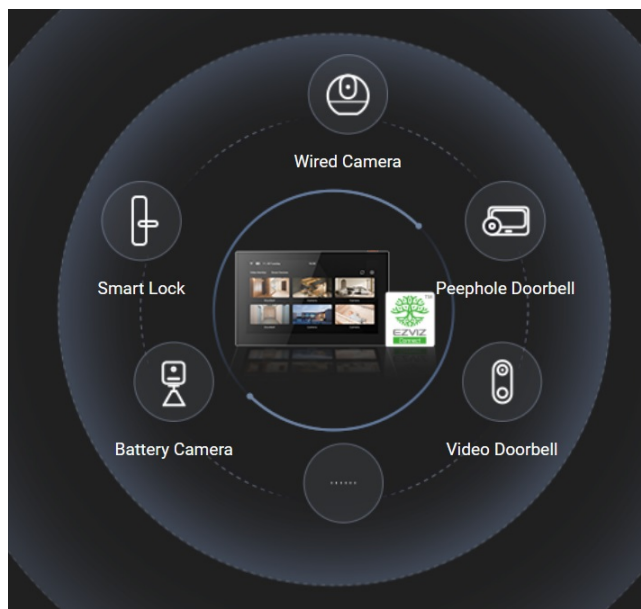

Popis

Dotyková obrazovka EZVIZ SD7 - řiďte zabezpečení domu na jedné displeji

Obrazovka EZVIZ SD7 pro chytré ovládání domácího Smart systému. Umožňuje snadnou správu a **sjednocení celého systému do jednoho panelu**, který můžete ovládat pomocí dotyku. Získáte přístup k videozáznamům i nastavení během okamžiku. Je vhodná především do velkých moderních domácností, rodinných domů, vil apod.

Jako součást systému vám umožní pohodlně a **bezdrátově** zajistit monitoring a bezpečnost celého objektu – od zvonku u dveří přes ložnici až na půdu. **Chytrá obrazovka EZVIZ SD7** disponuje **7palcovým IPS displejem**, který je dostatečně prostorný, ale současně kompaktní, takže jej pohodlně umístíte na stěnu, stolek a je dokonale přenosný. Obrazovka vám zprostředkuje živý náhled videa a jeho přehrávání, **obousměrnou komunikaci**, flexibilní nastavení nebo ovládání skrze **mobilní aplikaci**.

EZVIZ SD7 chytrá obrazovka

Bytový monitor s **6,97" IPS dotykovou** obrazovkou a rozlišením **1024 × 600** obrazových bodů. Nabízí **integraci s až 30 zařízeními EZVIZ** a dálkové ovládání skrze mobilní aplikaci pro jednoduchou a přehlednou správu komplexního

Součástí balení je USB-C kabel, nástěnný držák, instalační nálepka, oboustranná samolepka a sada šroubů.

ZÁKLADNÍ SPECIFIKACE

Typ panelu: IPS

Úhlopříčka: 6,97"

Rozlišení: 1024 × 600 px

Baterie: 4600 mAh

Rozhraní: Wi-Fi, USB-C (pro napájení)