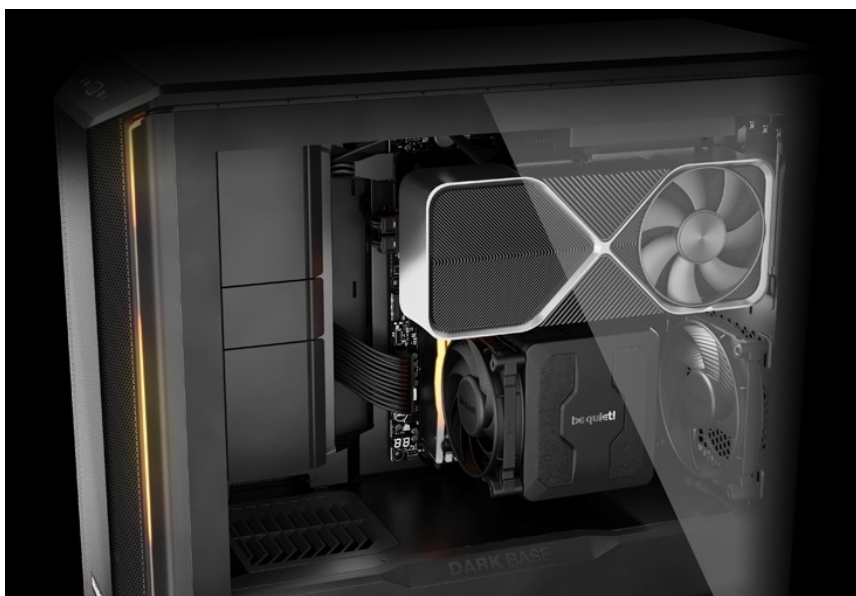

BE QUIET! DARK BASE 701 ČERNÁ

Cena celkem:	5 959 Kč
	(bez DPH: 4 925 Kč)
Běžná cena:	6 555 Kč
Ušetříte:	596 Kč
Kód zboží:	CASBQT1160
Part No.:	BGW58
Záruka:	36 měs.
Stav:	Nové zboží

Popis

Be quiet! DARK BASE 701 - rozjeté komponenty na jednom místě

PC skříň Be quiet! DARK BASE 701 svým designem podporuje maximální průtok vzduch a stabilní chod celého systému. **Extra prodyšná konstrukce** je ideální pro výkonné komponenty, které jsou chlazeny vzduchem. Skříň ve formátu **Middle Tower** disponuje trojicí předinstalovaných ventilátorů, které skvěle balancují mezi chladicím výkonem a tichým provozem.

PC skříň Be quiet! DARK BASE 701 představuje ideální volbu pro všestranné využití, ať už v pracovní nebo multimediální sféře. Fanoušci estetiky ocení **konstrukci s průhlednou bočnicí**. Zkušení uživatelé zase mohou naplno využít vnitřní prostor skříně, který neklade téměř žádná omezení, co se kreativity týče. Je **kompatibilní s celou řadou komponent** různých formátů a velikostí, a to včetně třeba vodního chlazení. Samozřejmostí je výbava v podobě **prachových filtrů** nebo **konektorů**.

Be quiet! DARK BASE 701

Kvalitní počítačová skříň s průhlednou bočnicí formátu **Middle Tower** nabízí dostatek prostoru pro uložení **až pěti disků**. Předinstalovány jsou **tři 140 mm ventilátory**, které lze optimalizovat jak pro tichý chod, tak pro výkon bez kompromisu pomocí tlačítek na horním panelu. Zde se také nachází **dva porty USB 3.0**, jeden port **USB-C**, sluchátkový výstup a audio vstup pro mikrofon. Herní design ještě doplňuje elegantní **ARGB osvětlení**. Ve skříni je dostatek prostoru pro chladič CPU do