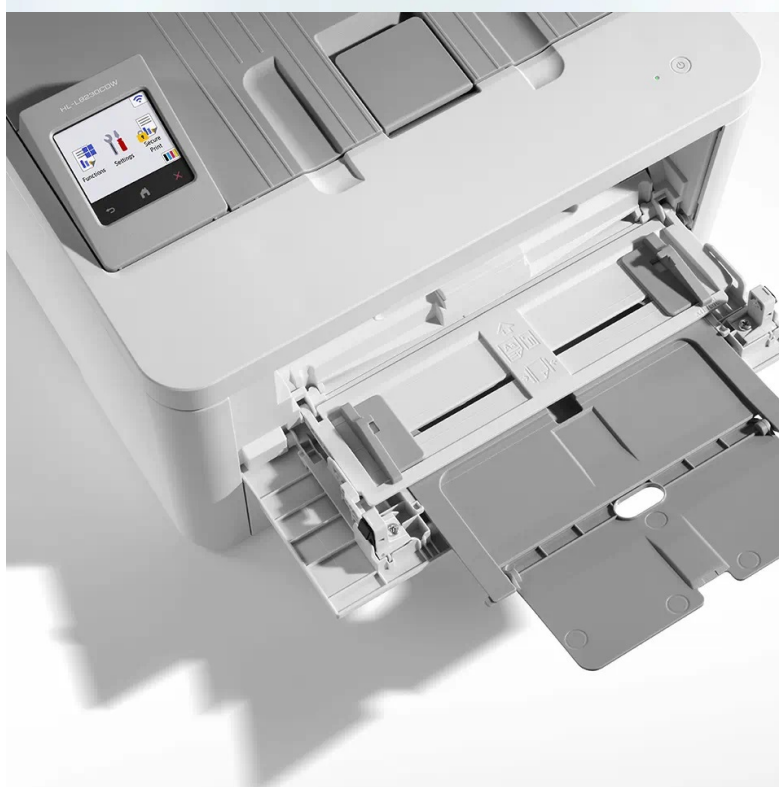

Petr Hlavinka (eshop.phcomp.cz)

phcomp@phcomp.cz

+420 728 871 498

09.04.26 5:46:21

BROTHER HL-L8230CDW

Cena celkem:	8 503 Kč (bez DPH: 7 027 Kč)
Běžná cena:	9 353 Kč
Ušetříte:	850 Kč
Kód zboží:	TISB426
Part No.:	HLL8230CDWYJ1
Záruka:	24 měs.
Stav:	Nové zboží

Popis

Tiskárna Brother HL-L8230CDW - nastavena na firemní provoz

Barevná LED tiskárna Brother HL-L8230CDW, která šetří místem i časem. Je navržena pro kvalitní a rychlý tisk tempem **až 30 stran za minutu**. Díky tomu podpoří bezproblémový chod kanceláře i pracovní skupiny. Je rovněž vhodná do domácnosti. **Pro bezdrátové připojení slouží rozhraní Wi-Fi**. Po snadné integraci do sítě můžete tiskárnu **Brother HL-L8230CDW** pohodlně ovládat pomocí **dotykového LCD displeje**. Mezi funkce, které šetří čas a snižují provozní náklady, patří funkce **automatického oboustranného tisku**. Během okamžiku a bez postávání před tiskárnou máte dokumenty připravené. Stačí je jen sebrat.

Brother HL-L8230CDW

Barevná **LED** tiskárna formátu **A4** nabízející rozlišení tisku **600 × 600 DPI** a rychlost tisku až 30 stran za minutu černobíle i barevně. Vybavena je zásobníkem papíru s kapacitou **250 listů**. Potěší též **automatický duplexní tisk** s rychlostí až 12 stran za minutu. Ovládání je velmi snadné díky **2,7" dotykovému LCD** displeji. Tiskárnu je možné připojit jak drátově přes **USB** port, tak bezdrátově skrze **Wi-Fi**.

Tiskárna je dodávána se sadou tonerů s výdrží až 1000 stran barevně a 1000 stran černobíle.

ZÁKLADNÍ SPECIFIKACE

Formát tiskárny: A4

Technologie tisku: LED

Rychlost tisku: 30/30 str./min (černobíle/barevně)