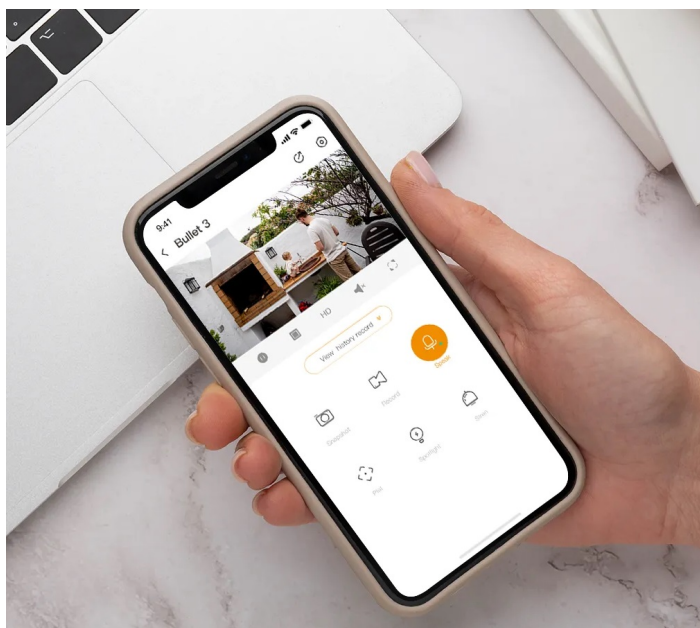

36 měs.

Stav:

Nové zboží

Popis

IP kamera Imou Bullet 3 - směrem k vyššímu bezpečí

Bezpečnostní kamera Imou Bullet 3 5MP pro ochranu majetku, detekci osob i vozidel. Při monitoringu v reálném čase se uplatňuje **AI algoritmus IMOU SENSE**, který se stará o provoz, zlepšenou detekci a ultrarychlou zpětnou vazbu. A právě zlepšená detekce osob a vozidel efektivně snižuje počet falešných poplachů, které mohou spustit například běžné vibrace.

Imou Bullet 3 5MP

Smart Color IP kamera přináší živý monitoring v křišťálově čisté **5 Mpx** kvalitě. Komprese **H.265** snižuje nároky na přenos dat a úložiště až o 50 %. Zorný **úhel 78°** poskytuje výhled na větší část prostранství a efektivně redukuje slepá místa. Pro nahrávání zřetelného videa i v naprosté tmě disponuje kamera **Full Color nočním režimem s IR přisvícením** do vzdálenosti až 30 m. Praktická technologie **detekce pohybu osob** spolu s **vestavěnou sirénou** spolehlivě ochrání vaši domácnost a odradí nežádoucí návštěvy. O narušení prostoru se ihned dozvíte skrze **notifikaci**, kterou kamera zašle do vašeho mobilního telefonu prostřednictvím **aplikace Imou Life**. Ta mimo jiné umožňuje pohodlnou vzdálenou správu, ovládní kamery, živý náhled či přehrávání záznamu. Díky voděodolnému krytu dle **IP67** nabízí jak vnitřní, tak i venkovní možnost použití.