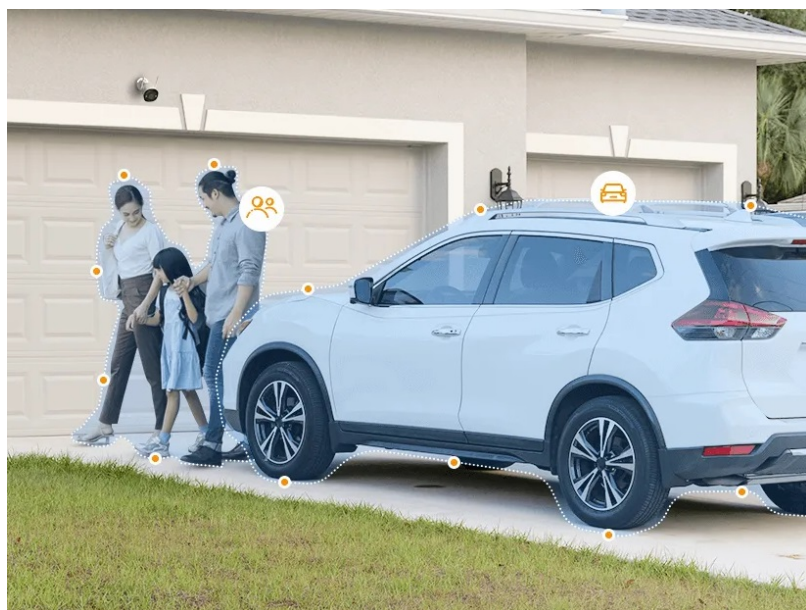

Záruka:

36 měs.

Stav:

Nové zboží

Popis

IP kamera Imou Bullet 3 - směrem k vyššímu bezpečí

Bezpečnostní kamera Imou Bullet 3 3MP pro ochranu majetku, detekci osob i vozidel. Při monitoringu v reálném čase se uplatňuje **AI algoritmus IMOU SENSE**, který se stará o provoz, zlepšenou detekci a ultrarychlou zpětnou vazbu. A právě zlepšená detekce osob a vozidel efektivně snižuje počet falešných poplachů, které mohou spustit například běžné vibrace.

Kamera Imou Bullet 3 3MP je vybavena rovněž **IR přísvitem do vzdálenosti až 30 metrů** a je ideální pro sledování ve večerních hodinách nebo v noci. Kromě **režimu nočního vidění** mezi další přednosti patří také přítomnost **dalších módů** - například chytrý režim, infračervený režim, plnobarevný režim.