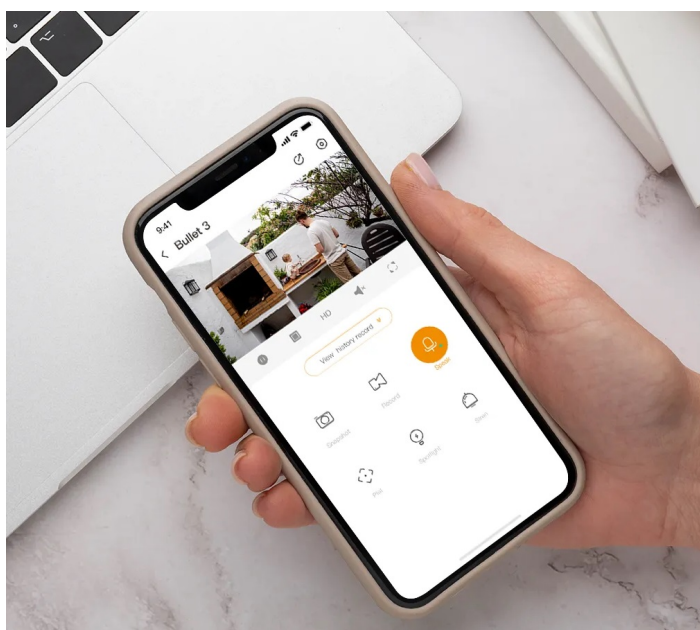

Záruka:

36 měs.

Stav:

Nové zboží

Popis

IP kamera Imou Bullet 3 - směrem k vyššímu bezpečí

Bezpečnostní kamera Imou Bullet 3 3MP pro ochranu majetku, detekci osob i vozidel. Při monitoringu v reálném čase se uplatňuje **AI algoritmus IMOU SENSE**, který se stará o provoz, zlepšenou detekci a ultrarychlou zpětnou vazbu. A právě zlepšená detekce osob a vozidel efektivně snižuje počet falešných poplachů, které mohou spustit například běžné vibrace.

Imou Bullet 3 3MP

Smart Color IP kamera přináší živý monitoring v křišťálově čisté **3 Mpx** kvalitě. Kompresce **H.265** snižuje nároky na přenos dat a úložiště až o 50 %. Zorný **úhel 104°** poskytuje výhled na větší část prostoru a efektivně redukuje slepá místa. Pro nahrávání zřetelného videa i v naprosté tmě disponuje kamera **Full Color nočním režimem s IR přisvícením** do vzdálenosti až 30 m. Praktická technologie **detekce pohybu osob** spolu s **vestavěnou sirénou** spolehlivě ochrání vaši domácnost a odradí nežádoucí návštěvy. O narušení prostoru se ihned dozvíte skrze **notifikaci**, kterou kamera zašle do vašeho mobilního telefonu prostřednictvím **aplikace Imou Life**. Ta mimo jiné umožňuje pohodlnou vzdálenou správu, ovládaní kamery, živý náhled či přehrávání záznamu. Díky voděodolnému krytu dle **IP67** nabízí jak vnitřní, tak i venkovní možnost použití.