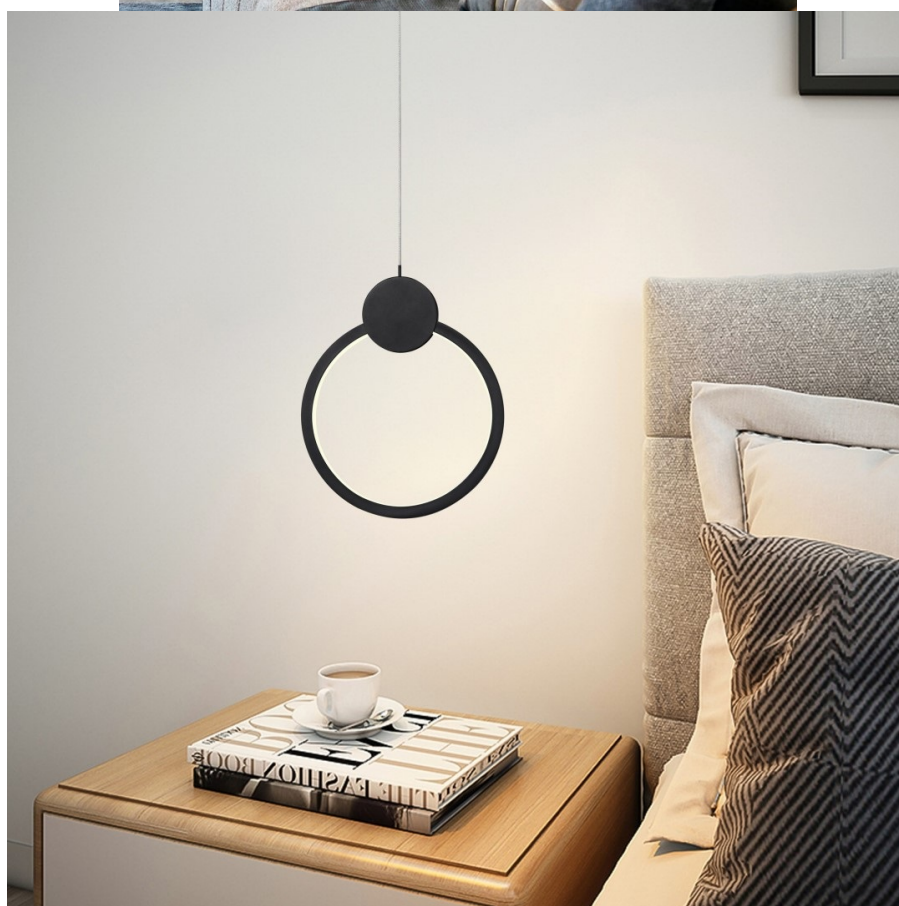

Popis

IMMAX NEO LITE OVALE - stylové osvětlení pro každou příležitost

LED stropní svítidlo IMMAX NEO LITE OVALE v minimalistickém designu, které je ideální pro osvětlení v každé moderní domácnosti, ať už jde o kuchyň, jídelnu, ložnici nebo třeba váš oddechový koutek. Mezi výhody patří **provoz bez nutnosti brány (Bridge)**, takže instalace je rychlá, jednoduchá a nevyžaduje další finanční investici. Díky technologii **Bluetooth** je zajištěno komfortní bezdrátové ovládání světel.

IMMAX NEO LITE OVALE 18 W

Minimalistické závěsné LED svítidlo vhodné pro moderní interiéry. Osvětlení lze upravit dle aktuální činnosti a zvolený odstín bílé barvy světla vnese do místnosti vždy jinou atmosféru.