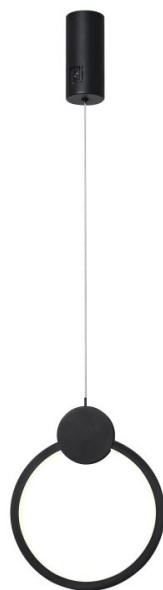

Petr Hlavinka (eshop.phcomp.cz)

phcomp@phcomp.cz

+420 728 871 498

12.04.26 6:42:06

IMMAX NEO LITE OVALE 18W

Cena celkem:	2 092 Kč (bez DPH: 1 729 Kč)
Běžná cena:	2 301 Kč
Ušetříte:	209 Kč
Kód zboží:	OSVIMM1306
Part No.:	07233L
Záruka:	24 měs.
Stav:	Nové zboží

Popis

IMMAX NEO LITE OVALE - stylové osvětlení pro každou příležitost

LED stropní svítidlo IMMAX NEO LITE OVALE v minimalistickém designu, které je ideální pro osvětlení v každé moderní domácnosti, ať už jde o kuchyň, jídelnu, ložnici nebo třeba váš oddechový koutek. Mezi výhody patří **provoz bez nutnosti brány (Bridge)**, takže instalace je rychlá, jednoduchá a nevyžaduje další finanční investici. Díky technologii **Bluetooth** je zajištěno komfortní bezdrátové ovládání světel.

IMMAX NEO LITE OVALE 18 W

Minimalistické závěsné LED svítidlo vhodné pro moderní interiéry. Osvětlení lze upravit dle aktuální činnosti a zvolený odstín bílé barvy světla vnese do místnosti vždy jinou atmosféru.

ZÁKLADNÍ SPECIFIKACE

Příkon: 18 W

Světelný tok: 1260 lm

Barevná teplota: 3000–6000 K

Index podání barev: >80

Stmívání: ano

Minimální životnost: 50 000 hodin

Materiál: kov + plast