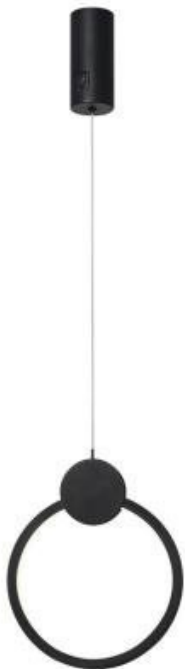

Petr Hlavinka (eshop.phcomp.cz)

phcomp@phcomp.cz

+420 728 871 498

12.04.26 6:42:06

IMMAX NEO LITE OVALE 18W

Cena celkem:	2 092 Kč (bez DPH: 1 729 Kč)
Běžná cena:	2 301 Kč
Ušetříte:	209 Kč
Kód zboží:	OSVIMM1306
Part No.:	07233L
Záruka:	24 měs.
Stav:	Nové zboží

Popis

IMMAX NEO LITE OVALE - stylové osvětlení pro každou příležitost

LED stropní svítidlo IMMAX NEO LITE OVALE v minimalistickém designu, které je ideální pro osvětlení v každé moderní domácnosti, ať už jde o kuchyň, jídelnu, ložnici nebo třeba váš oddechový koutek. Mezi výhody patří **provoz bez nutnosti brány (Bridge)**, takže instalace je rychlá, jednoduchá a nevyžaduje další finanční investici. Díky technologii **Bluetooth** je zajištěno komfortní bezdrátové ovládání světel.

IMMAX NEO LITE OVALE 18 W

Minimalistické závěsné LED svítidlo vhodné pro moderní interiéry. Osvětlení lze upravit dle aktuální činnosti a zvolený odstín bílé barvy světla vnese do místnosti vždy jinou atmosféru.