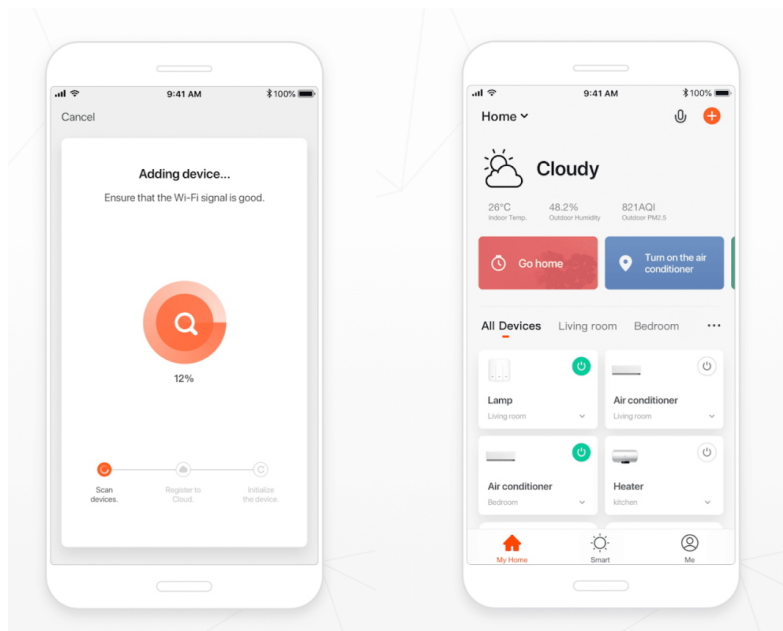

Popis

IMMAX NEO LITE OVALE - stylové osvětlení pro každou příležitost

LED stropní svítidlo IMMAX NEO LITE OVALE v minimalistickém designu, které je ideální pro osvětlení v každé moderní domácnosti, ať už jde o kuchyň, jídelnu, ložnici nebo třeba váš oddechový koutek. Mezi výhody patří **provoz bez nutnosti brány (Bridge)**, takže instalace je rychlá, jednoduchá a nevyžaduje další finanční investici. Díky technologii **Bluetooth** je zajištěno komfortní bezdrátové ovládání světel.

Ve spojení se smart funkcemi můžete u **svítidla IMMAX NEO LITE OVALE** nastavit různé režimy osvětlení, intenzitu a odstín světla apod. Pomocí **aplikace Immax NEO PRO** vám postačí jen chytré mobilní zařízení. Potěší také kompatibilita s celou řadou systémů, mezi něž patří Samsung SmartThings, Amazon Alexa, Google Assistant a Apple Siri zkratky. Samozřejmostí je také dálkový IR ovladač.

IMMAX NEO LITE OVALE 18 W

Minimalistické závěsné LED svítidlo vhodné pro moderní interiéry. Osvětlení lze upravit dle aktuální činnosti a zvolený odstín bílé barvy světla vnese do místnosti vždy jinou atmosféru.

Svítilno lze propojit s chytrou aplikací **IMMAX NEO PRO** a ovládat tak celou síť domácích světelných zdrojů skrze dálkový ovladač či aplikaci v mobilním telefonu. Systém je **kompatibilní s iOS, Android, Samsung SmartThings, Amazon Alexa, Apple Siri, Google Assistant, Tuya a LIDL**. Dálkové ovládání je součástí balení.