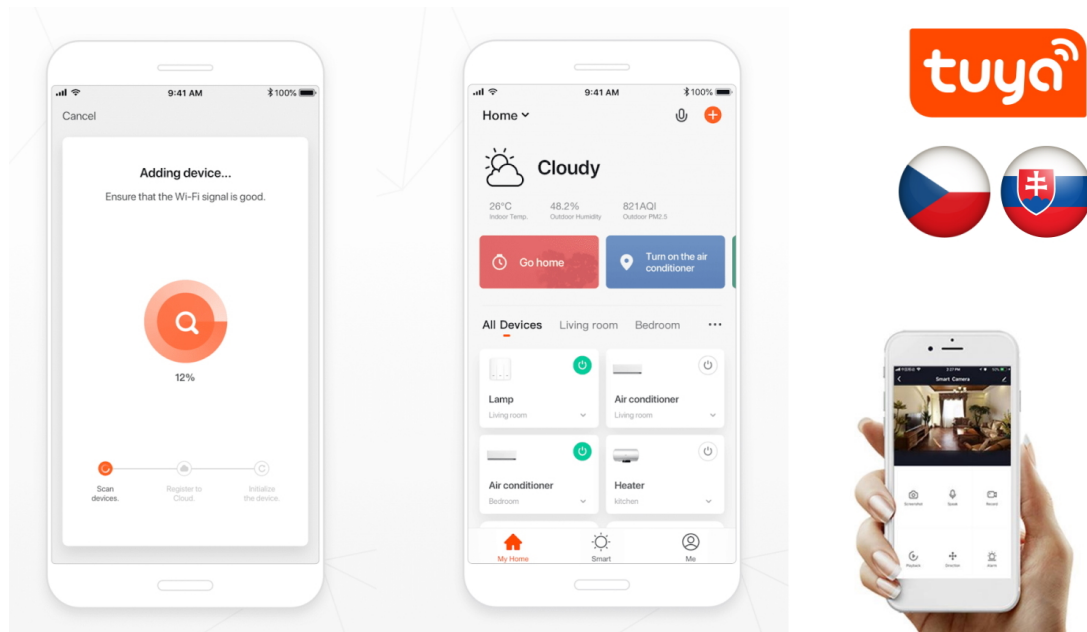

Stahovací bodové světlo IMMAX NEO DORMINE SMART v elegantním designu se skvěle hodí do každé moderní domácnosti – do jídelny, kuchyně, ložnice nebo obývacího pokoje. **Závěsný systém** umožňuje variabilní nastavení výšky dle výšky stropu nebo vašich požadavků. **Barevná teplota 3000K** poskytuje příjemné osvětlení v místnosti. **Bodové světlo směřuje dolů** a osvětluje místo před vámi.

Současně poskytuje také **nepřímé osvětlení vzhůru bez oslnění**. Díky kompaktním rozměrům nezabere příliš prostoru. Samozřejmostí je funkce **stmívání**, takže se přizpůsobí všem vašim požadavkům. **Svítidlo IMMAX NEO DORMINE SMART** lze jednoduše **ovládat pomocí aplikace Immax NEO PRO** ve vašem smartphonu nebo tabletu. Nechybí ani **fyzické dálkové ovládání**, které je součástí balení.

IMMAX NEO DORMINE SMART 6 W

Designové LED stahovací svítidlo, ideální např. nad kuchyňský ostrůvek či jídelní stůl. **Bodové světlo svítí dolů a jemné nepřímé světlo svítí vzhůru**, světlo vás tedy nebude nijak nepříjemně oslňovat. Závěsný systém umožňuje maximální **variabilitu výšky**, během sekundy stáhnete svítidlo dolů nebo vytáhnete zpět. Lustr se zafixuje vždy ve zvolené výšce. Svítidlo lze propojit s chytrou aplikací **IMMAX NEO PRO** a ovládat tak celou síť domácích světelných zdrojů skrze dálkový ovladač či aplikaci v mobilním telefonu. Systém je **kompatibilní s iOS, Android, Amazon Alexa, Apple Siri, Google Assistant, Tuya, Philips HUE či Somfy**. Dálkové ovládání je součástí balení.