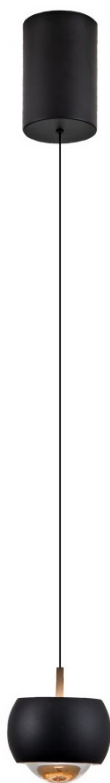

Současně poskytuje také **nepřímé osvětlení vzhůru bez oslnění**. Díky kompaktním rozměrům nezabere příliš prostoru. Samozřejmostí je funkce **stmívání**, takže se přizpůsobí všem vašim požadavkům. **Svítidlo IMMAX NEO DORMINE SMART** lze jednoduše **ovládat pomocí aplikace Immax NEO PRO** ve vašem smartphonu nebo tabletu. Nechybí ani **fyzické dálkové ovládání**, které je součástí balení.