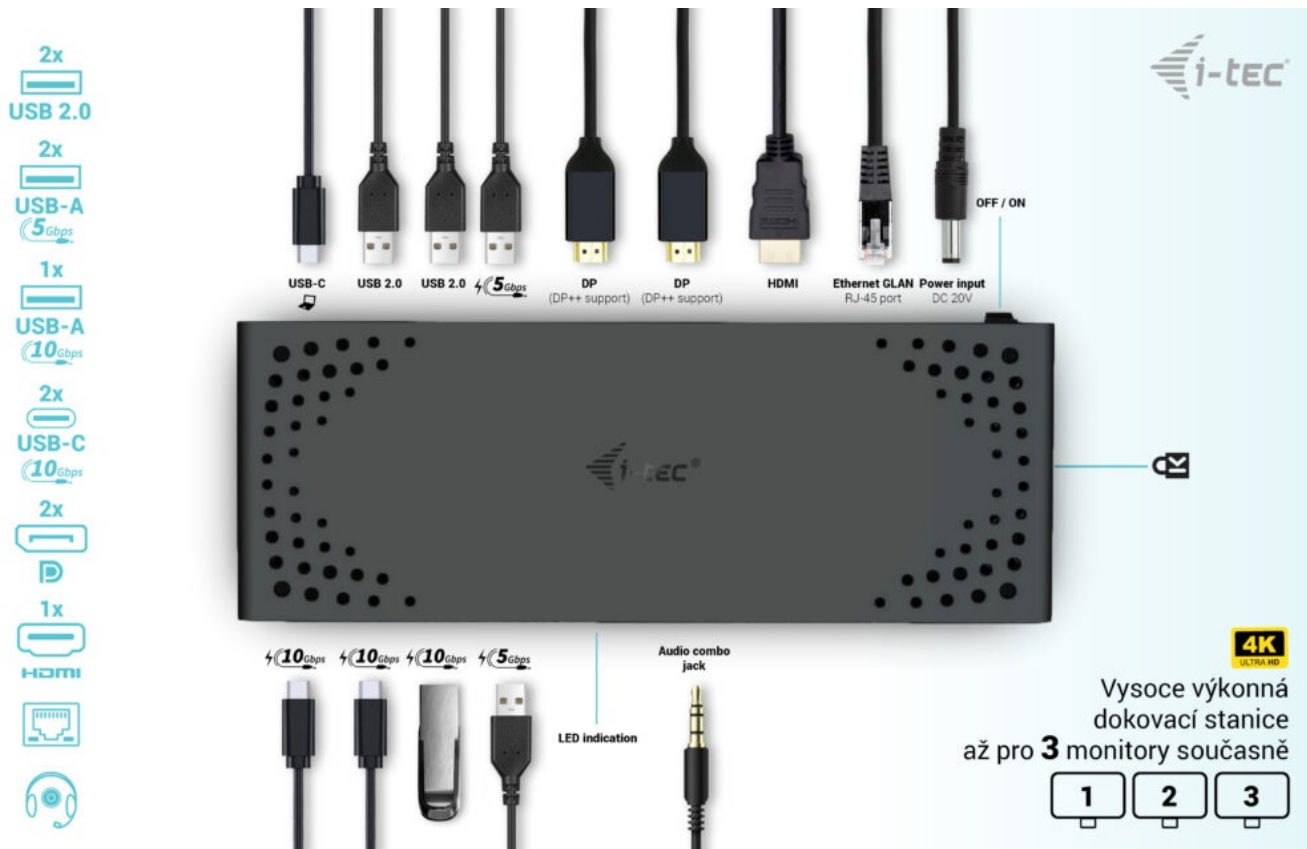

## I-TEC USB-C TRIPLE DISPLAY DOCK GEN2 100W

Cena celkem:	<b>4 610 Kč</b> <b>(bez DPH: 3 810 Kč)</b>
Běžná cena:	<b>5 071 Kč</b>
Ušetříte:	<b>461 Kč</b>
Kód zboží:	DOCTEC0083
Part No.:	C31TRIPLE4KDOCKPD
Záruka:	24 měs.
Stav:	Nové zboží

#### **Dokovací stanice i-tec USB-C Triple Display - připojte externí displeje a další periferie**

**Dokovací stanice i-tec USB-C Triple Display**, která je kompatibilní s moderními notebooky, tablety a další výpočetní technikou. Disponuje **bohatou nabídkou konektorů**, abyste se při využívání periferních zařízení nemuseli omezovat. Mezi přednosti patří například **podporuje až 100W napájení** připojeného notebooku nebo tabletu, podpora **vysokého rozlišení 4K při obnovovací frekvenci až 60 Hz** nebo **kombinovaný 3,5mm audio/mikroport** pro rychlé připojení sluchátek, respektive headsetu.

Výkonná dokovací stanice i-tec USB-C Triple Display si poradí **až se 3 monitory současně**. Potěší také podpora extra rychlého přenosu dat nebo možnost montáže na monitor díky **VESA uchycení**.

### I-TEC USB-C Triple Display Dock Gen2 100 W

Dokovací stanice umožňuje připojit notebook, tablet nebo smartphone k dalším monitorům a hardwaru. K počítači či notebooku se připojuje pomocí **USB-C portu s podporou Thunderbolt 3/4 a USB4**. Na podporovaných zařízeních je tak schopná přenášet i napájení **až 100 W**. K dokovací stanici je možné připojit až tři **4K monitory**. Vysokorychlostní přístup k