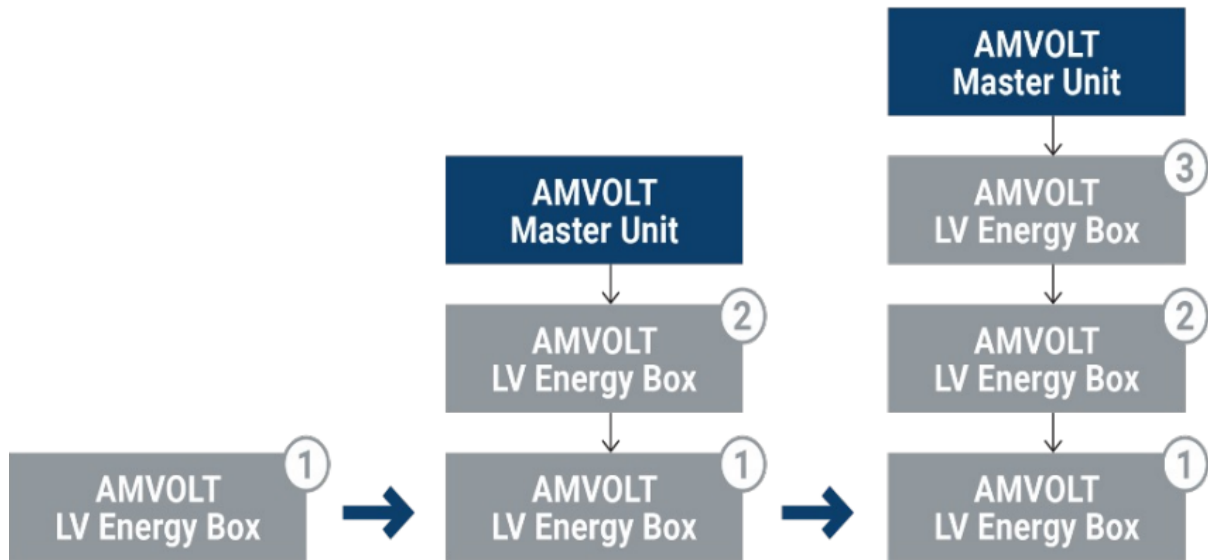

Rozhraní **LAN (100/10 Mbps)** umožňuje službu vzdálené správy a dohledu.

Uživatel vidí standardní data ve VRM portálu, případně v prostředí jiných kompatibilních LV měničů.

Kabeláž s konektory k sestavě **Slave + Master** není součástí balení

### Schéma škálovatelnosti

Diagram propojení