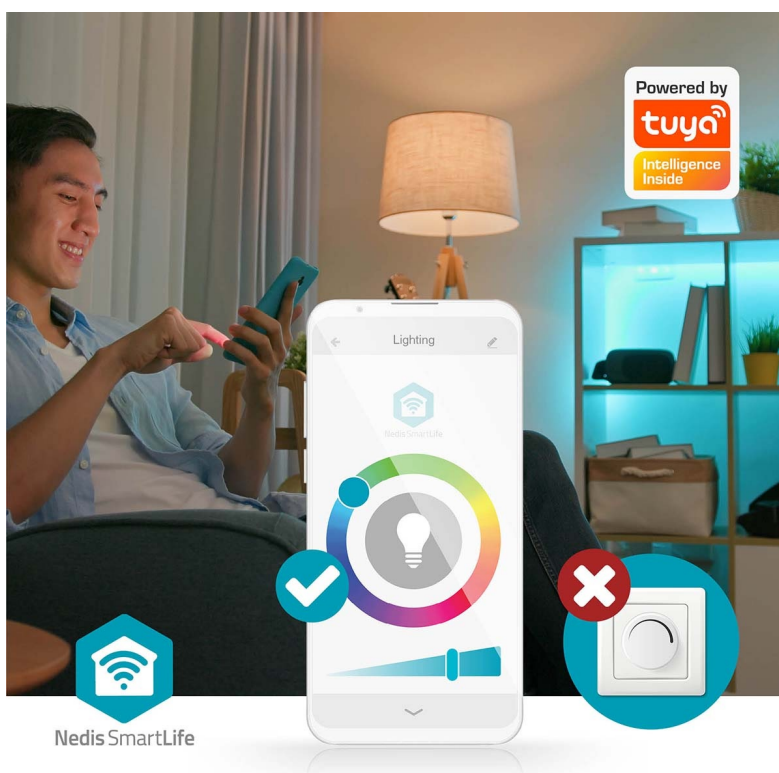

Popis

Nastavte osvětlení chytře s Nedis WIFILAC31WT

LED stropní svítidlo Nedis WIFILAC31WT do každé domácnosti. Díky **funkci stmívání** vytvoří pohodou atmosféru přesně podle vašich představ. Poskytne jasné osvětlení pro práci i přívětivé přitímní pro večerní romantiku a relax. Na pohled se vyznačuje elegantním a ultratenkým designem, díky čemuž skvěle zapadne do moderního interiéru a místností, jako jsou ložnice, chodby nebo haly.

Stropní světlo Nedis WIFILAC31WT podporuje bezdrátové připojení pomocí Wi-Fi a mobilní aplikaci Nedis Smartlife. Ve spojení s chytrým mobilním zařízením tak pak jednoduše nastavíte například časové plány pro osvětlení v danou hodinu, například těsně před návratem domů nebo pro probuzení. Pomocí aplikace také snadno nastavíte barvu osvětlení nebo teplotu barev.

Nedis SmartLife

Nedis SmartLife

Nedis WIFILAC31WT 18 W

Stmívatelné LED stropní svítidlo pro chytrou domácnost. Svítidlo lze pomocí technologie Wi-Fi propojit s aplikací **Nedis SmartLife** v chytrém telefonu a vy tak můžete dálkově ovládat **barvu osvětlení, jas i teplotu barev** dle svých potřeb. Dále je k dispozici možnost spárování s ostatními chytrými produkty, automatické zapínání při západu slunce nebo **podpora hlasových asistentů** Siri, Amazon Alexa a Google Home.