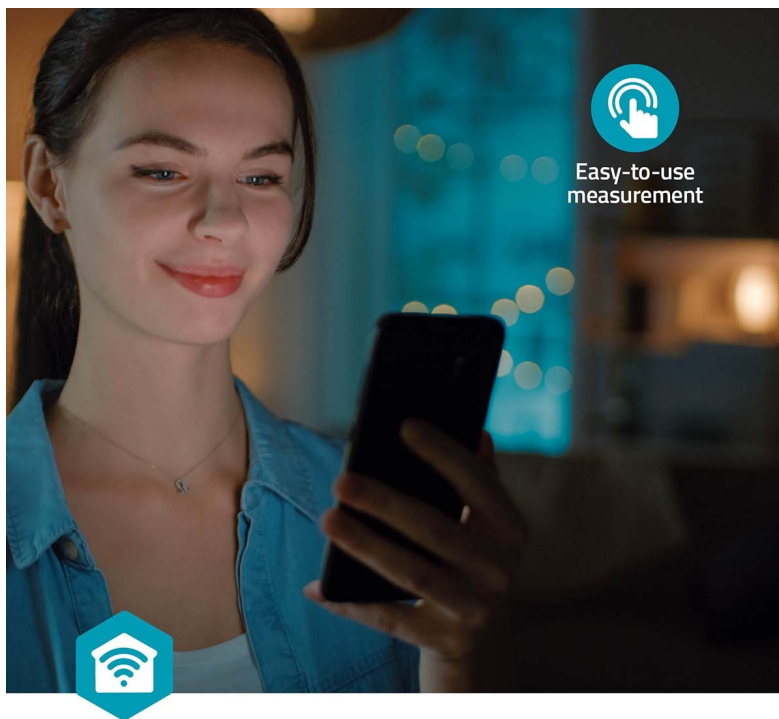

Popis

Nedis BTHBP10WT - monitoring krevního tlaku chytrě a přehledně

Chytrý tlakoměr Nedis BTHBP10WT pro měření krevního tlaku. Díky **inteligentní technologii nafukování a integrovanému snímači pohybu** poskytuje přesné a relevantní výsledky při pravidelném měření. Pomocí **Bluetooth** můžete data odeslat přímo do **mobilní aplikace Nedis SmartLife**. Součástí tlakoměru je **manžeta** na paži s nastavitelnou velikostí od 22 do 42 cm.

Nedis SmartLife

Nedis SmartLife

Nedis BTHBP10WT

Mějte svůj krevní tlak a srdeční frekvenci pod kontrolou díky pažnímu měřiči krevního tlaku. Monitor je dodáván s inteligentní manžetou na paži s nastavitelnou velikostí od 22 do 42 cm, která indikuje správné umístění manžety a nehybnost paže. K dispozici je **4,3" displej**, na kterém lze sledovat naměřené hodnoty, včetně standardu Světové zdravotnické organizace (WHO) pomocí 4barevného indikátoru. Kromě toho je měřič vybaven také **detekcí nepravidelného srdečního tepu**. Prostřednictvím technologie **Bluetooth** lze výsledky měření odeslat přímo do aplikace Nedis SmartLife a sledovat historii naměřených hodnot a grafy v průběhu času. Může být napájen bateriemi 4× AAA nebo prostřednictvím nabíjecího portu USB-C.