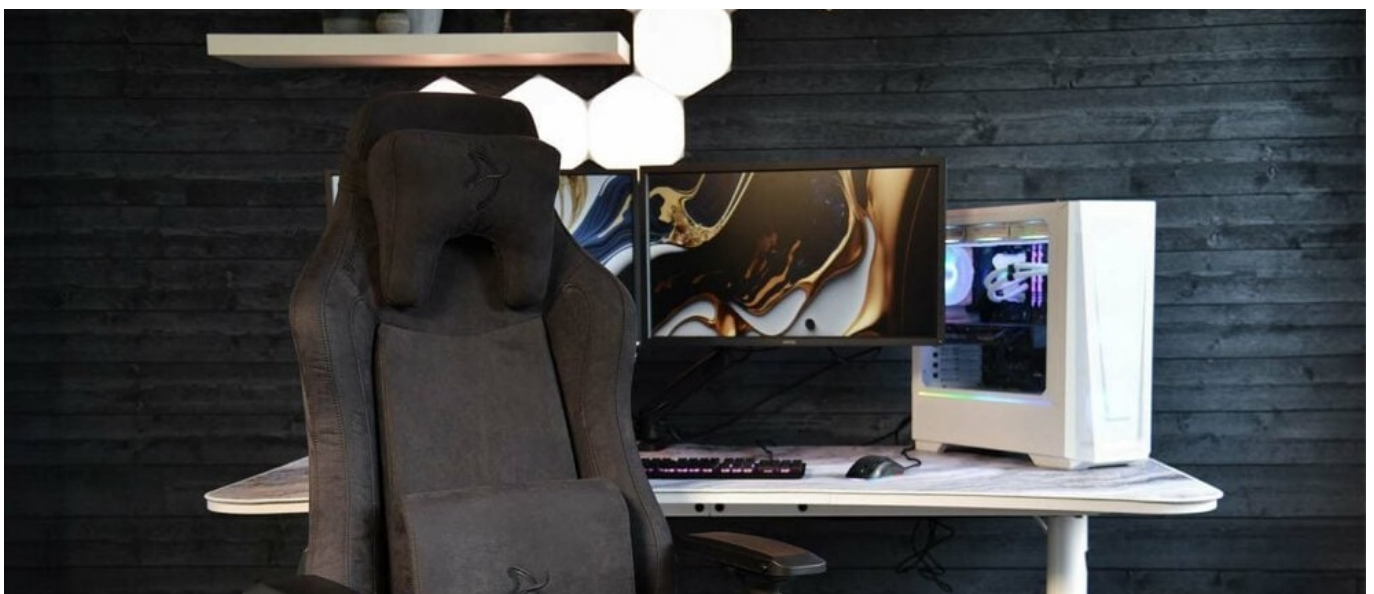

Popis

Arozzi VERNAZZA SuperSoft - superměkkost pro vaše pohodlí

Herní židle Arozzi VERNAZZA SuperSoft z kvalitního materiálu, která vám poskytne vysoký komfort při náročné a dlouhotrvající práci i hraní her. **Pokročilý ergonomický design** ocení především vaše záda. Konstrukce židle podporuje **správné držení těla** a umožní vám pohodlně pracovat po delší dobu. K dispozici jsou **dva polštáře z paměťové pěny**.

Bederní polštář slouží pro oporu zad a **polštář v oblasti opěrky hlavy** zase poskytne oporu pro krk a nejbližší okolí hlavy. **Mikrovlákno Supersoft** je speciální typ tkaniny, která je lehká na dotek a současně velmi odolná. Je zhotovena z vláken, která jsou tak hustá, že v nich neulpívá tolik prachu ani alergenů.

Samozřejmostí jsou široké možnosti **nastavení a přizpůsobení výšky nebo opěradla** dle vašich požadavků. Díky **funkci houpání** uzamknete židli v dané poloze a při jemném naklání můžete relaxovat. Nebo můžete židli v určité poloze rovnou

zamknout a opěradlo i sedák stabilizovat. **Loketní opěrky jsou nastavitelné v několikasměrech** a potěší také celková **nosnost 145 kg**.

Arozzi VERNAZZA SuperSoft

Herní židle speciálně vytvořená pro zlepšení ergonomie a komfortu při dlouhých hodinách strávených u počítače. Je potažena kvalitní **tkaninou z mikrovlákna** s velmi jemnou strukturou. **Nastavitelná výška židle**, opěrky rukou nastavitelné ve všech směrech a úhel sklonu opěradla **až 165°** zajistí maximální pohodlí. Samozřejmostí je možnost **otáčení o 360°** a houpací mechanismus. Součástí balení jsou i **dva polštáře z paměťové pěny**, které zajistí podporu páteře v krční a bederní části. Nosnost je díky robustnímu kovovému rámu a základně kol **až 145 kg**.