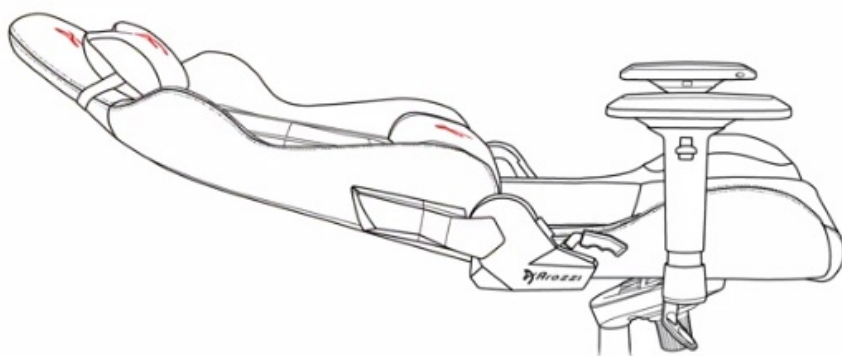

Herní židle Arozzi VERNAZZA Soft PU, která si vás získá svou univerzálností a pokročilou ergonomií. Židle z modelové řady Soft PU jsou **potáženy kvalitní syntetickou kůží**, která se díky **hladkému povrchu snadno čistí** a nevyžaduje zvýšenou údržbu. Skvrny nebo rozlitou kapalinu rychle a jednoduše setřete. Další předností tohoto materiálu je **zvýšená odolnost**. Židle **Arozzi VERNAZZA Soft PU** s přehledem odolává zubu času a je ideální jak do domácího, tak komerčního prostředí. O vaše pohodlí se postará **prostorný sedák**, který je vhodný pro rozmanité typy a velikosti těla. Ve spojení s ergonomií vytváří **ideální prostředí pro náročnou práci i dlouhé hodiny hraní**.

Funkční ergonomie pro každého

Židle Arozzi VERNAZZA Soft PU disponuje **nastavitelnou výškou sedadla**, takže se při hraní nebo práci na PC nemusíte vznášet. **Nastavitelná opěrka zad** se přizpůsobí pracovní zátěži i odpočinku po obědě nebo likvidaci finálního bossa. Záda vám kryje **dvojice opěrných polštářků** v kritických oblastech hlavy a beder. Další ergonomické prvky představují **nastavitelné loketní opěrky**. Samozřejmostí je **robustní konstrukce**. Kovový rám zajišťuje extrémní pevnost a odolnost s **nosností až 145 kg**. **Naklápěcí mechanismus** s funkcí uzamykání vám umožní řádně se uvelebit v preferovaném úhlu a užít si naplno multimediální zážitky. Nechybí ani možnost **houpání**.

ZÁKLADNÍ SPECIFIKACE

Nastavitelná výška sedadla: 47-57 cm

Výška židle: 133-143 cm

Šířka sedáku: 32 cm

Hloubka sedáku: 50 cm

Výška opěradla: 86 cm

Nosnost: 145 kg

Hmotnost: 26 kg