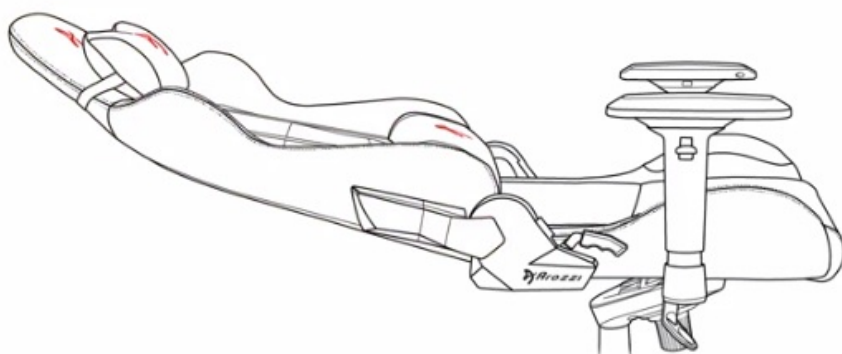

### Funkční ergonomie pro každého

Židle Arozzi VERNAZZA Soft PU disponuje **nastavitelnou výškou sedadla**, takže se při hraní nebo práci na PC nemusíte vznášet. **Nastavitelná opěrka zad** se přizpůsobí pracovní zátěži i odpočinku po obědě nebo likvidaci finálního bossa. Záda vám kryje **dvojice opěrných polštářků** v kritických oblastech hlavy a beder. Další ergonomické prvky představují **nastavitelné loketní opěrky**. Samozřejmostí je **robustní konstrukce**. Kovový rám zajišťuje extrémní pevnost a odolnost s **nosností až 145 kg**. **Naklápěcí mechanismus** s funkcí uzamykání vám umožní řádně se uvelebit v preferovaném úhlu a užít si naplno multimediální zážitky. Nechybí ani možnost **houpání**.