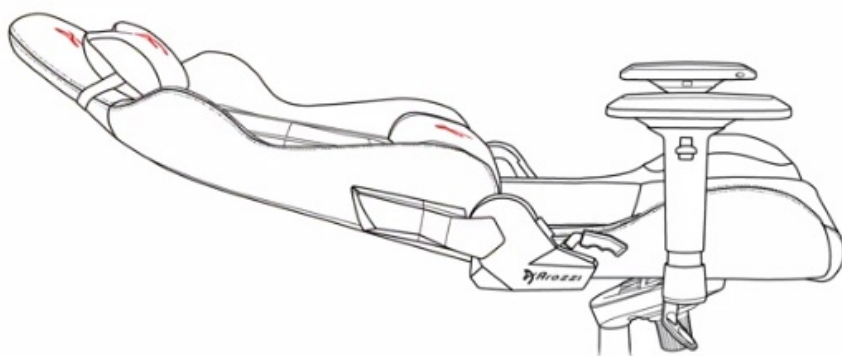

### Funkční ergonomie pro každého

Židle Arozzi VERNAZZA Soft PU disponuje **nastavitelnou výškou sedadla**, takže se při hraní nebo práci na PC nemusíte vznášet. **Nastavitelná opěrka zad** se přizpůsobí pracovní zátěži i odpočinku po obědě nebo likvidaci finálního bossa. Záda vám kryje **dvojice opěrných polštářků** v kritických oblastech hlavy a beder. Další ergonomické prvky představují **nastavitelné loketní opěrky**. Samozřejmostí je **robustní konstrukce**. Kovový rám zajišťuje extrémní pevnost a odolnost s **nosností až 145 kg**. **Naklápěcí mechanismus** s funkcí uzamykání vám umožní řádně se uvelebit v preferovaném úhlu a užít si naplno multimediální zážitky. Nechybí ani možnost **houpání**.