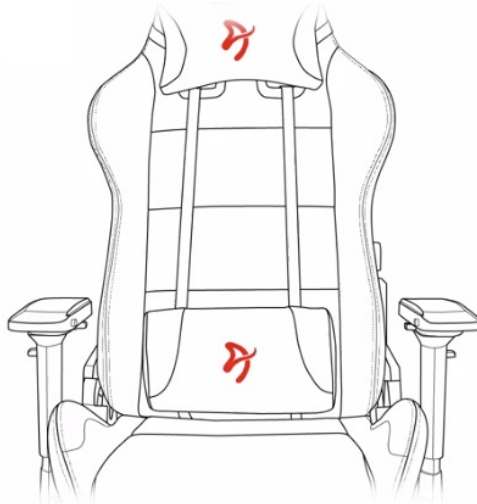

#### **Arozzi VERNAZZA Soft PU - pohodlné sezení, které se neodmítá**

**Herní židle Arozzi VERNAZZA Soft PU**, která si vás získá svou univerzálností a pokročilou ergonomií. Židle z modelové řady Soft PU jsou **potáženy kvalitní syntetickou kůží**, která se díky **hladkému povrchu snadno čistí** a nevyžaduje zvýšenou údržbu. Skvrny nebo rozlitou kapalinu rychle a jednoduše setřete. Další předností tohoto materiálu je **zvýšená odolnost**. Židle **Arozzi VERNAZZA Soft PU** s přehledem odolává zubu času a je ideální jak do domácího, tak komerčního prostředí. O vaše pohodlí se postará **prostorný sedák**, který je vhodný pro rozmanité typy a velikosti těla. Ve spojení s ergonomií vytváří **ideální prostředí pro náročnou práci i dlouhé hodiny hraní**.

### Funkční ergonomie pro každého

Židle Arozzi VERNAZZA Soft PU disponuje **nastavitelnou výškou sedadla**, takže se při hraní nebo práci na PC nemusíte vznášet. **Nastavitelná opěrka zad** se přizpůsobí pracovní zátěži i odpočinku po obědě nebo likvidaci finálního bossa. Záda vám kryje **dvojice opěrných polštářků** v kritických oblastech hlavy a beder. Další ergonomické prvky představují **nastavitelné loketní opěrky**. Samozřejmostí je **robustní konstrukce**. Kovový rám zajišťuje extrémní pevnost a odolnost s **nosností až 145 kg**. **Naklápěcí mechanismus** s funkcí uzamykání vám umožní řádně se uvelebit v preferovaném úhlu a užít si naplno multimediální zážitky. Nechybí ani možnost **houpání**.